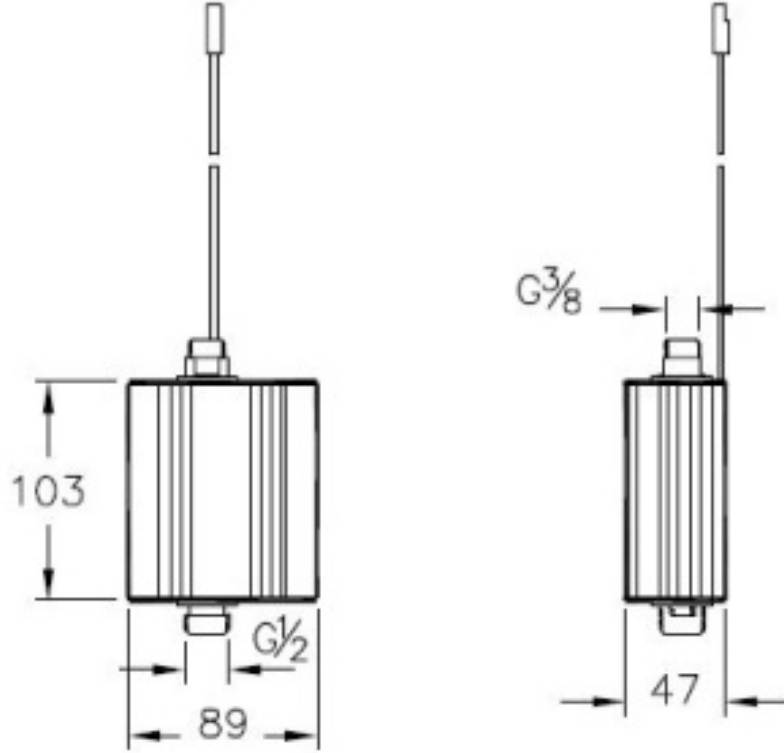

□

Tanım

Powerbox Güç Kaynağı

Kod

A47165

Vitra haber vermeksizin, ürünler ve teknik detaylarında değişiklik yapma hakkını saklı tutar