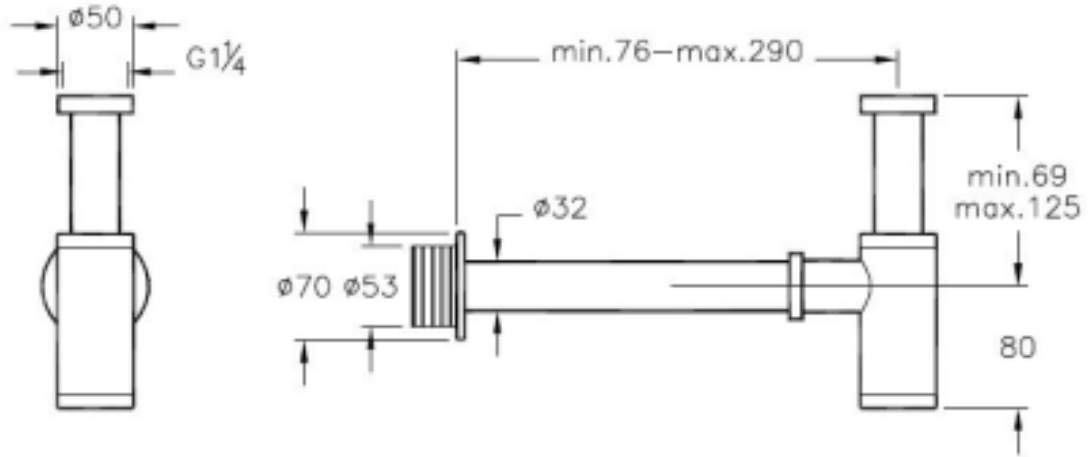

□

Tanım Lavabo Sifonu

Kod A45123
Montaj Tipi Standart
Kaplama Krom
Renk Krom

VitrA haber vermeksizin, ürünler ve teknik detaylarında deęişiklik yapma hakkını saklı tutar