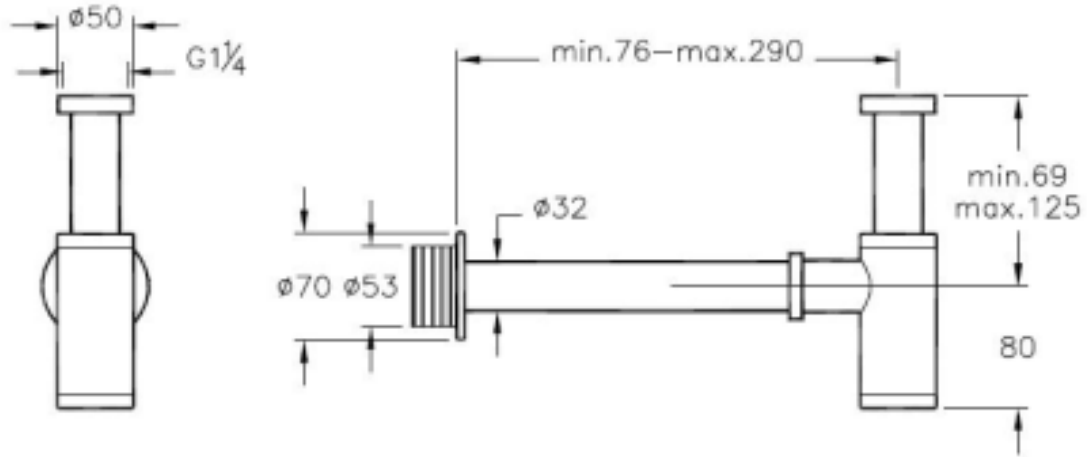

□

Tanım Lavabo Sifonu

Kod A4512323
Montaj Tipi Standart
Kaplama Altın
Renk Altın

VitrA haber vermeksizin, ürünler ve teknik detaylarında değişiklik yapma hakkını saklı tutar