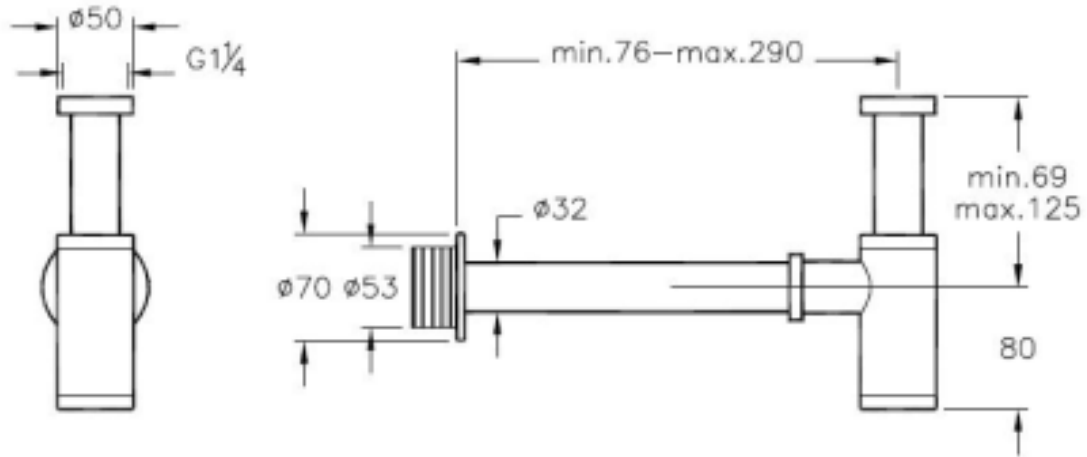

□

Tanım Lavabo Sifonu

Kod A4512326

Montaj Tipi Standart

Renk Bakır

VitrA haber vermeksizin, ürünler ve teknik detaylarında deęişiklik yapma hakkını saklı tutar