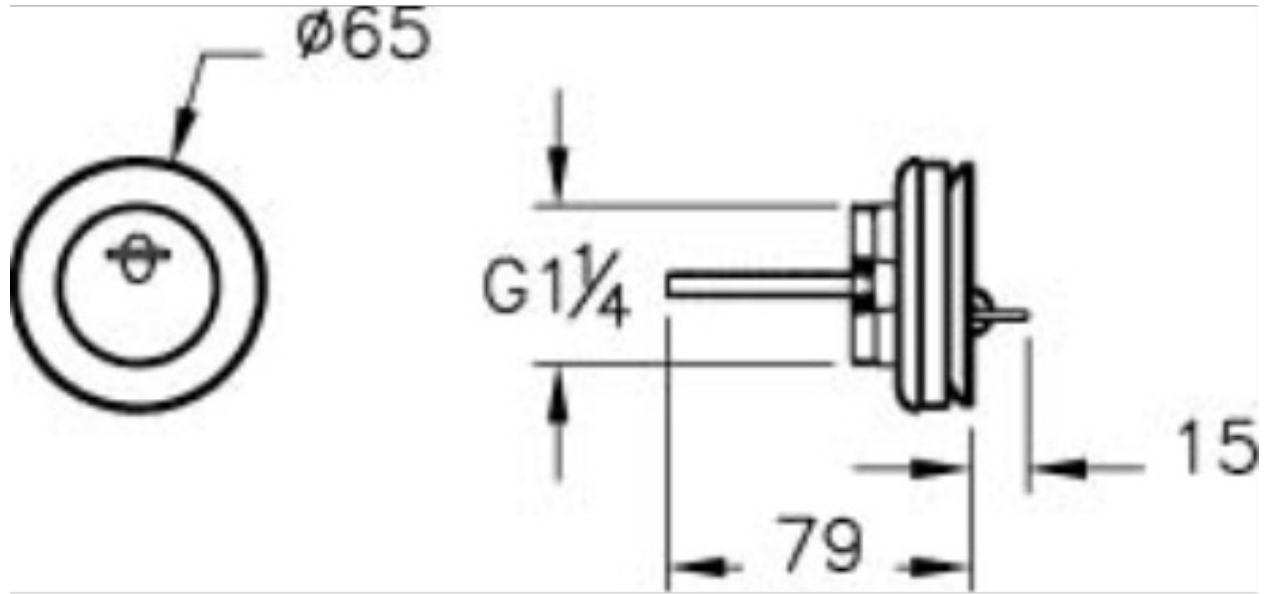

□

Tanım Lavabo Yuvarlak Süzgeci

Kod A45137
Montaj Tipi Standart
Kaplama Krom
Renk Krom

VitrA haber vermeksizin, ürünler ve teknik detaylarında deęişiklik yapma hakkını saklı tutar