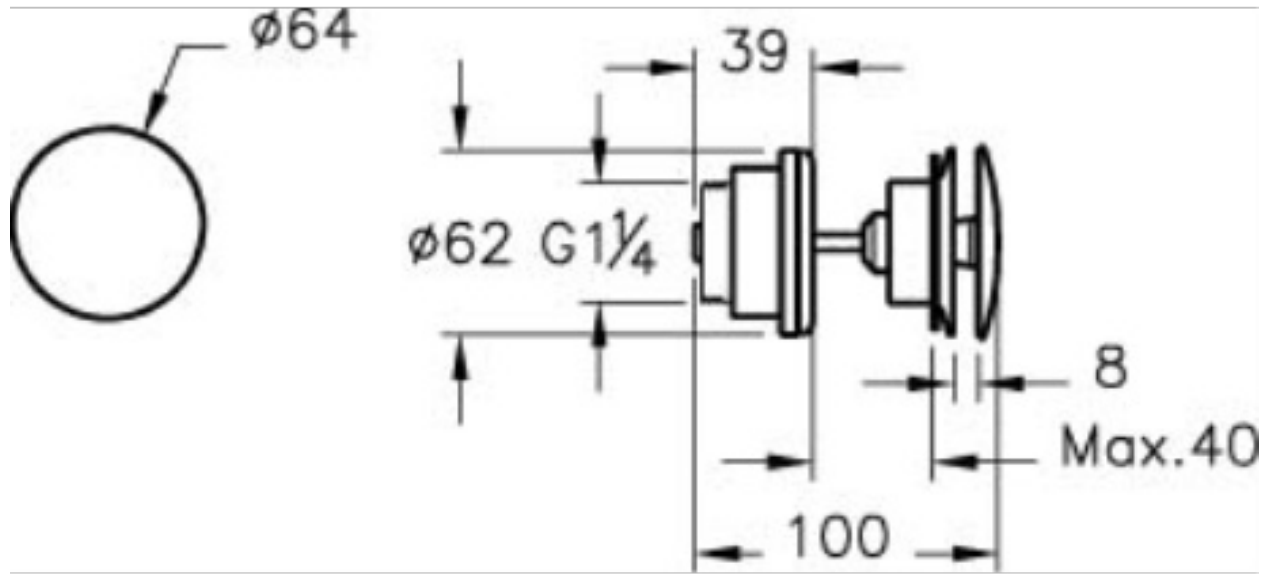

□

Tanım Lavabo Yuvarlak Süzgeci Universal

Kod A4514826
Montaj Tipi Standart
Kaplama Bakır
Renk Bakır

VitrA haber vermeksizin, ürünler ve teknik detaylarında değişiklik yapma hakkını saklı tutar