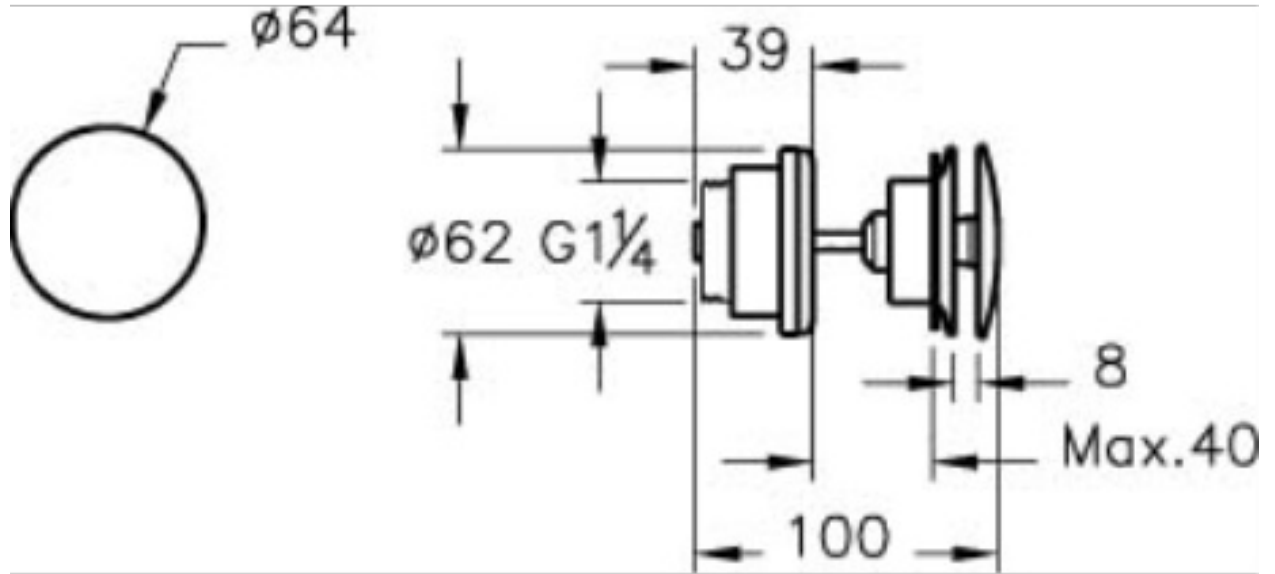

□

Tanım Lavabo Yuvarlak Süzgeci Universal

Kod A4514923  
Montaj Tipi Standart  
Kaplama Altın  
Renk Altın

VitrA haber vermeksizin, ürünler ve teknik detaylarında değişiklik yapma hakkını saklı tutar