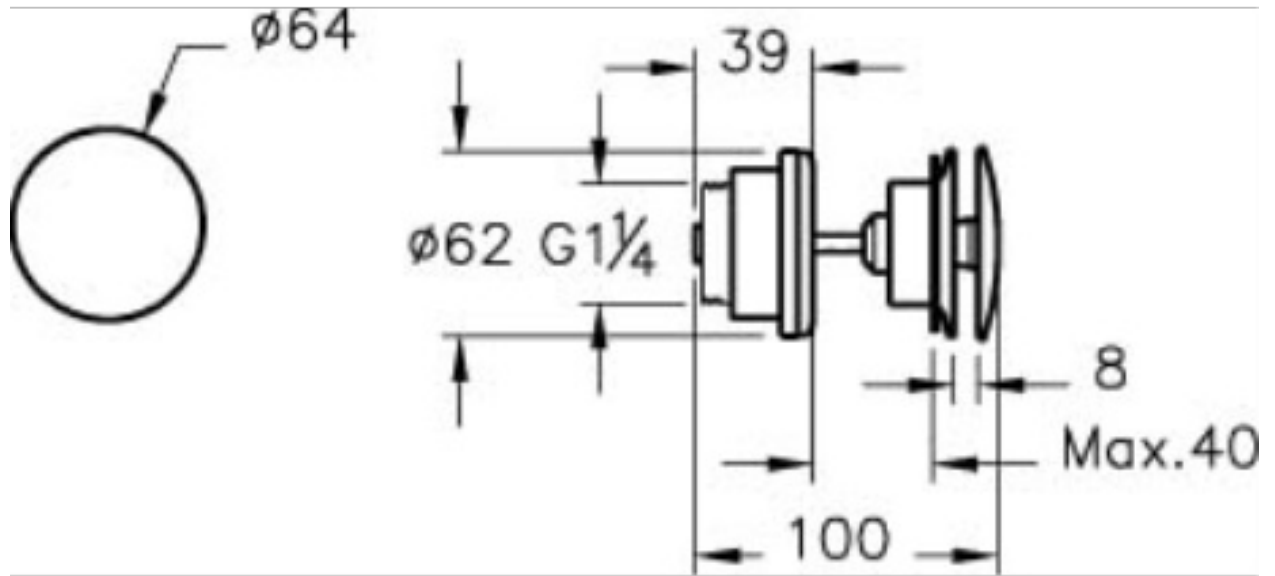

□

Tanım Lavabo Yuvarlak Süzgeci Universal

Kod A4514926
Montaj Tipi Standart
Kaplama Bakır
Renk Bakır

VitrA haber vermeksizin, ürünler ve teknik detaylarında değişiklik yapma hakkını saklı tutar