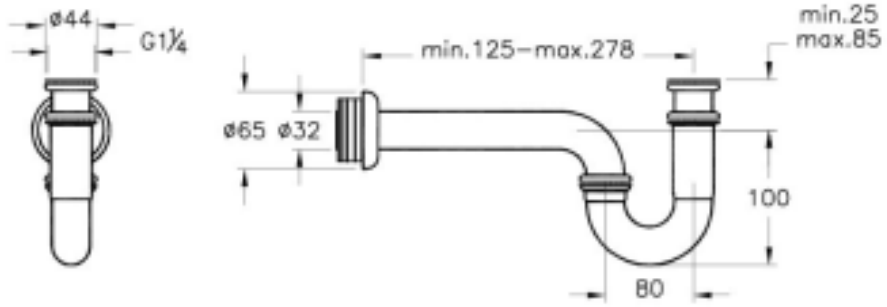

□

Tanım Lavabo/Eviye Sifonu

Kod A45117
Montaj Tipi Standart
Kaplama Krom
Renk Krom

VitrA haber vermeksizin, ürünler ve teknik detaylarında deęişiklik yapma hakkını saklı tutar