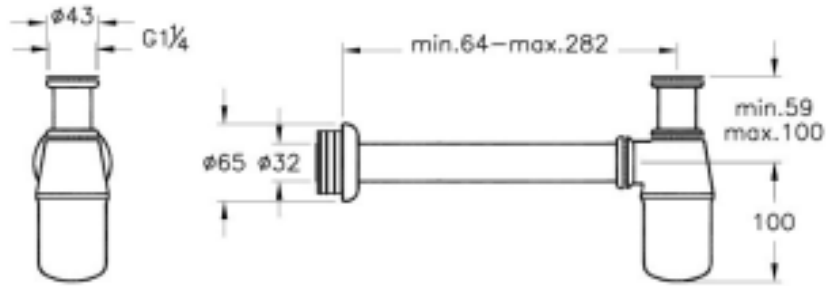

□

Tanım Lavabo/Eviye Sifonu

Kod A45122
Montaj Tipi Standart
Kaplama Krom
Renk Krom

VitrA haber vermeksizin, ürünler ve teknik detaylarında deęişiklik yapma hakkını saklı tutar