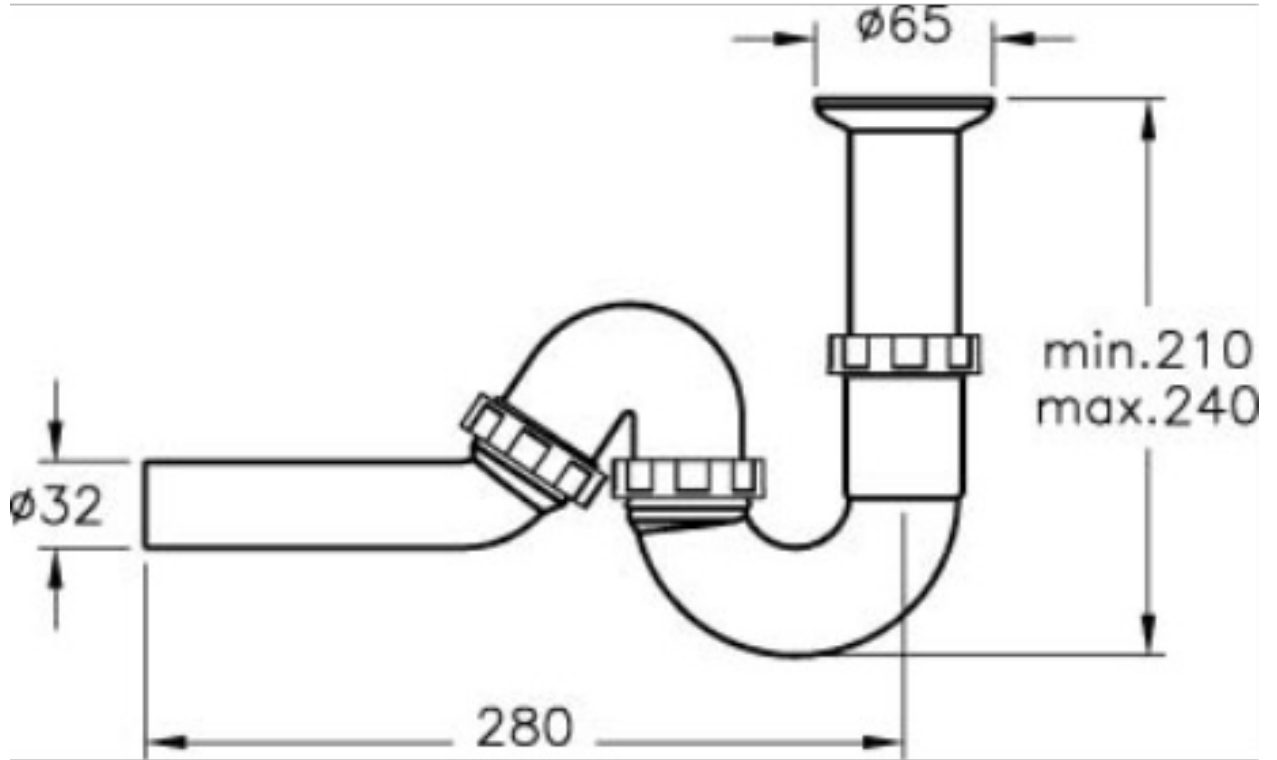

□

Tanım Plastik Lavabo Sifonu Seti

Kod A45110
Montaj Tipi Standart
Kaplama Krom
Renk Krom

VitrA haber vermeksizin, ürünler ve teknik detaylarında deęişiklik yapma hakkını saklı tutar