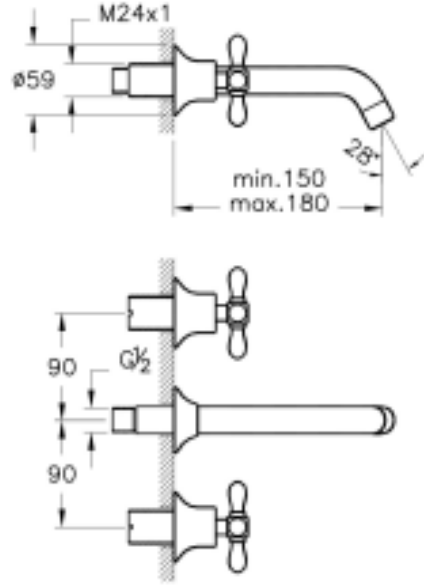

## Juno Classic

Tanım Juno Classic Ankastrre Lavabo Bataryası (Sıva Üstü Grubu)

Kod	A41697
Armatür Tipi	Standart
Montaj Tipi	Ankastrre
Ürün Özellikleri	Extra su tasarrufu
Avrupa Su Etiketleri	A
Blue Life	Evet
BREEAM	7
Çalışma Basıncı	0,5-10 Bar (tavsiye edilen 3-5 Bar)
DGNB	2
EPD	Evet
Kaplama	Krom
Kartuş	Salmastra R1/2" - 90° Sağa Kapanır
LEED	9
Perlatör	Perlatör-Cascade
Su Tasarruf Miktarı	7
Renk	Krom