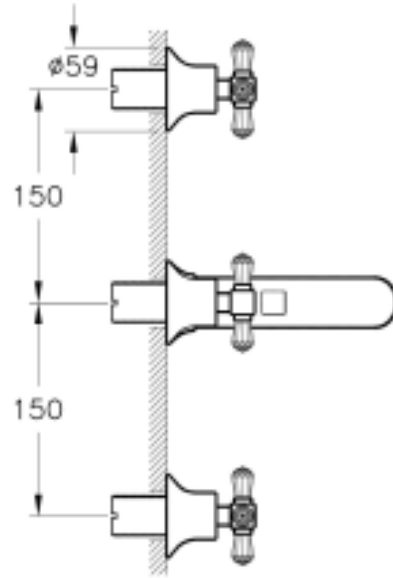

Juno Crystals from Swarovski

Tanım Juno Crystals from Swarovski Ankastru Banyo Bataryası (El Duşu Çıkışlı-Sıva Üstü Grubu)

Kod	A41696
Armatür Tipi	Elduşu çıkışlı
Montaj Tipi	Ankastru
Çalışma Basıncı	0,5-10 Bar (tavsiye edilen 3-5 Bar)
EPD	Evet
Kaplama	Krom
Kartuş	Salmastra R1/2" - 90° Sağa Kapanır
Perlatör	Perlatör-Cascade
Renk	Krom