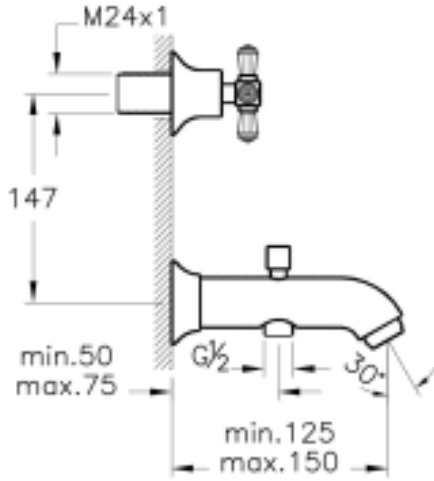

Juno Crystals from Swarovski

Tanım Juno Crystals from Swarovski Ankastru Banyo Bataryası (El Duşu Çıkışlı-Sıva Üstü Grubu)

Kod	A41696
Armatür Tipi	Elduşu çıkışlı
Montaj Tipi	Ankastru
Çalışma Basıncı	0,5-10 Bar (tavsiye edilen 3-5 Bar)
EPD	Evet
Kaplama	Krom
Kartuş	Salmastra R1/2" - 90° Sağa Kapanır
Perlatör	Perlatör-Cascade
Renk	Krom