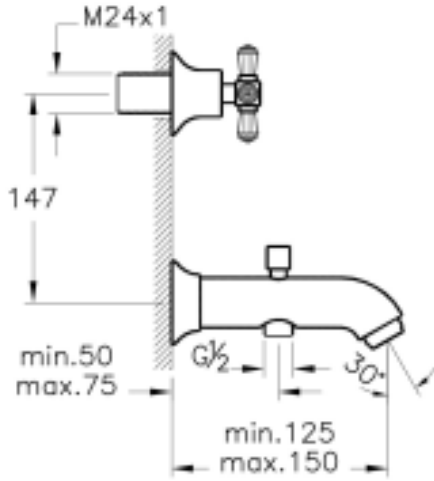

Juno Crystals from Swarovski

Tanım Juno Crystals from Swarovski Ankastru Banyo Bataryası (El Duşu Çıkışlı-Sıva Üstü Grubu)

Kod	A4169623
Armatür Tipi	Elduşu çıkışlı
Montaj Tipi	Ankastru
Çalışma Basıncı	0,5-10 Bar (tavsiye edilen 3-5 Bar)
EPD	Evet
Kaplama	Altın
Kartuş	Salmastra R1/2" - 90° Sağa Kapanır
Perlatör	Perlatör-Cascade
Renk	Altın