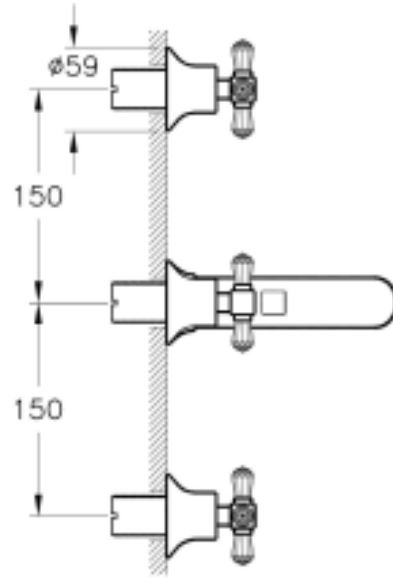

Juno Crystals from Swarovski

Tanım Juno Crystals from Swarovski Ankastru Banyo Bataryası (El Duşu Çıkışlı-Sıva Üstü Grubu)

Kod	A4169623
Armatür Tipi	Elduşu çıkışlı
Montaj Tipi	Ankastru
Çalışma Basıncı	0,5-10 Bar (tavsiye edilen 3-5 Bar)
EPD	Evet
Kaplama	Altın
Kartuş	Salmastra R1/2" - 90° Sağa Kapanır
Perlatör	Perlatör-Cascade
Renk	Altın