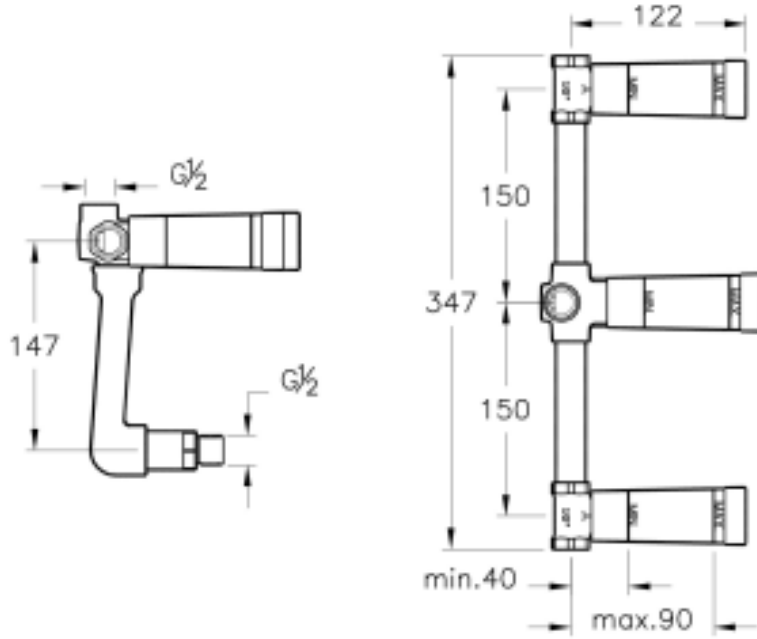

Juno Crystals from Swarovski

Tanım Juno Crystals from Swarovski Ankastra Banyo Bataryası (Siva Altı Grubu)

Kod A40836

Montaj Tipi Ankastra

Kartuş Salmastra R1/2" - 90° Sağa Kapanır

VitrA haber vermeksizin, ürünler ve teknik detaylarında deęişiklik yapma hakkını saklı tutar