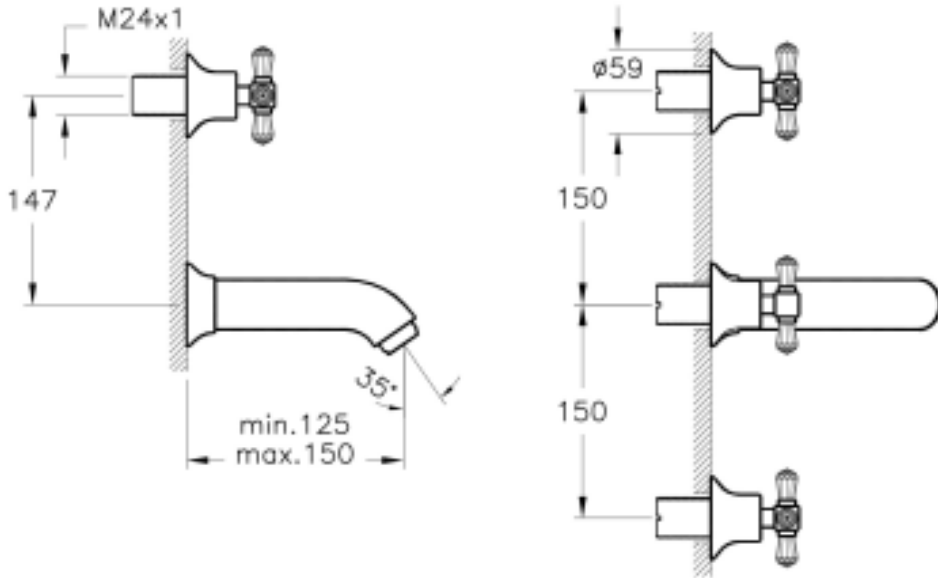

Juno Crystals from Swarovski

Tanım Juno Crystals from Swarovski Ankastru Banyo Bataryası (Siva Üstü Grubu)

Kod	A41695
Armatür Tipi	Standart
Montaj Tipi	Ankastru
Çalışma Basıncı	0,5-10 Bar (tavsiye edilen 3-5 Bar)
EPD	Evet
Kaplama	Krom
Kartuş	Salmastra R1/2" - 90° Sağa Kapanır
Perlatör	Perlatör-Cascade
Renk	Krom