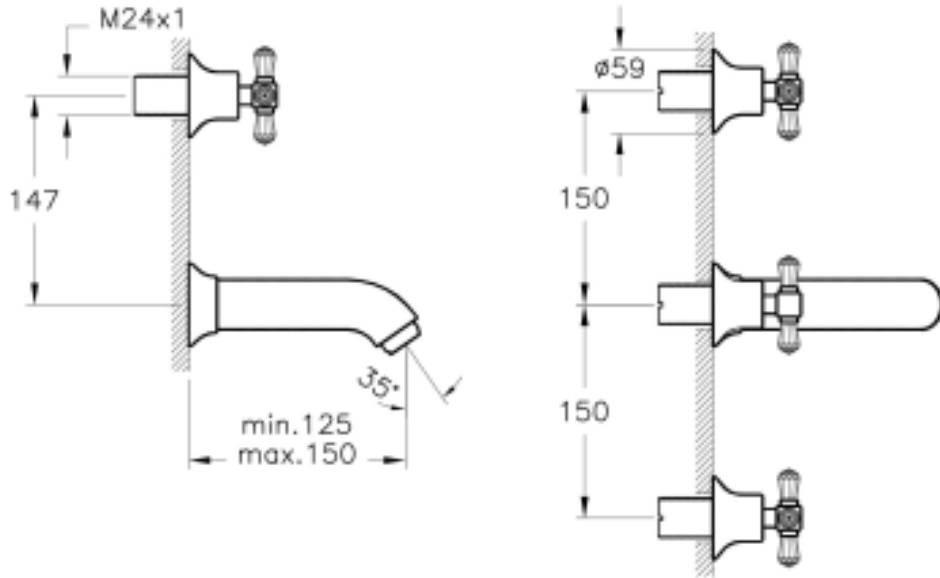

# Juno Crystals from Swarovski

Tanım Juno Crystals from Swarovski Ankastru Banyo Bataryası (Siva Üstü Grubu)

Kod	A4169523
Armatür Tipi	Standart
Montaj Tipi	Ankastru
Çalışma Basıncı	0,5-10 Bar (tavsiye edilen 3-5 Bar)
EPD	Evet
Kaplama	Altın
Kartuş	Salmastra R1/2" - 90° Sağa Kapanır
Perlatör	Perlatör-Cascade
Renk	Altın