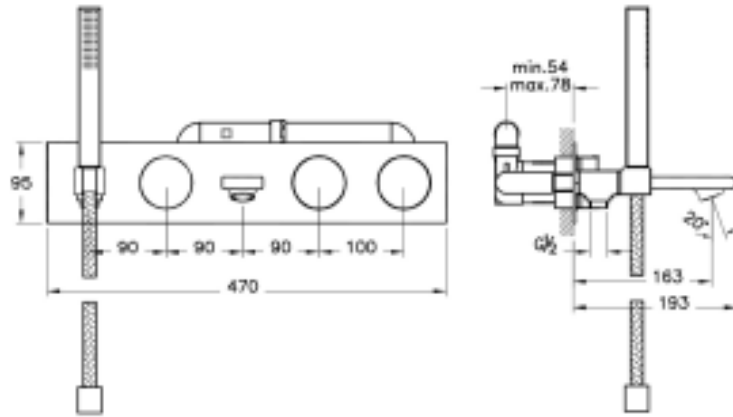

Tanım Memoria Ankastrre Banyo Bataryası (3 Yollu Yönlendiricili)

| | |
|------------------|-------------------------------------|
| Kod | A4231757 |
| Montaj Tipi | Ankastrre |
| Ürün Özellikleri | Kireç yok |
| Çalışma Basıncı | 0,5-10 Bar (tavsiye edilen 3-5 Bar) |
| EPD | Evet |
| Kaplama | Krom-Beyaz |
| Kartuş | Salmastra 90° Sağa Kapanır |
| Perlatör | Gizli Silikon Perlatör |
| Renk | Krom-beyaz |