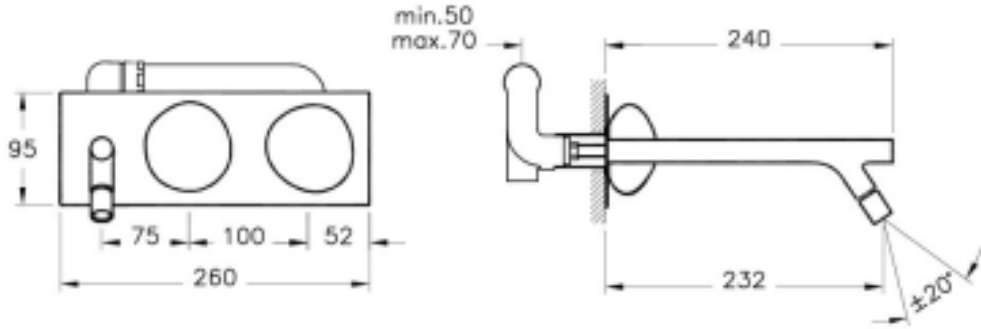

Tanım İstanbul Ankastrre Bide Bataryası

Kod	A41883
Montaj Tipi	Ankastrre
Ürün Özellikleri	Extra su tasarrufu
Avrupa Su Etiketi	A
BREEAM	7
Çalışma Basıncı	0,5-10 Bar (tavsiye edilen 3-5 Bar)
DGNB	2
EPD	Evet
Kaplama	Krom
Kartuş	35 mm Kartuş
LEED	9
Perlatör	Açısı Değişen Perlatör-Gizli
Su Tasarruf Miktarı	7
Renk	Krom