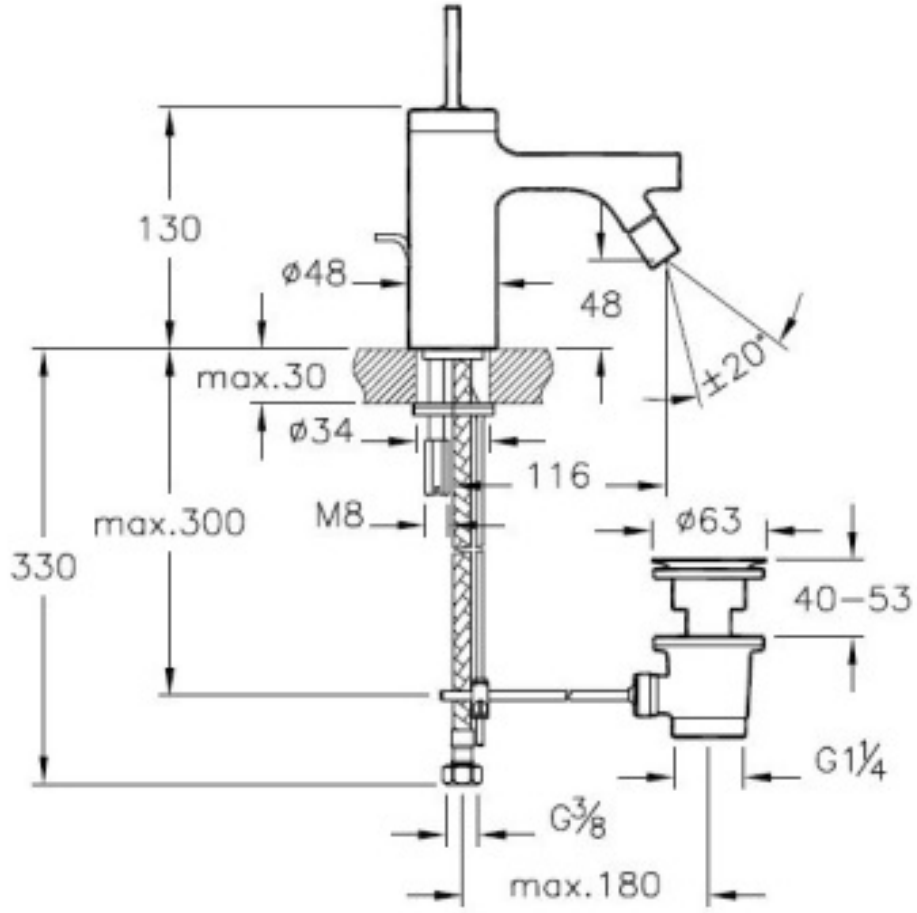

Tanım İstanbul Joystick Bide Bataryası (Sifon Kumandalı)

| | |
|---------------------|-------------------------------------|
| Kod | A41832 |
| Montaj Tipi | Standart |
| Ürün Özellikleri | Extra su tasarrufu |
| Avrupa Su Etiketi | A |
| BREEAM | 7 |
| Çalışma Basıncı | 0,5-10 Bar (tavsiye edilen 3-5 Bar) |
| DGNB | 2 |
| EPD | Evet |
| Kaplama | Krom |
| Kartuş | Joystick Kartuş |
| LEED | 9 |
| Perlatör | Mafsallı Gizli Perlatör |
| Su Tasarruf Miktarı | 7 |
| Renk | Krom |