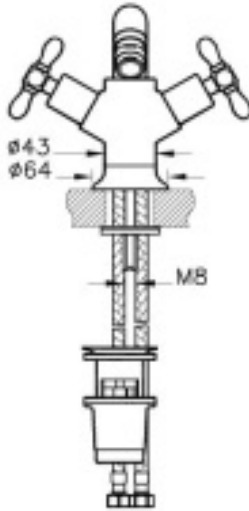

Tanım Juno Classic Bide Bataryası (Sifon Kumandalı)

Kod	A41692
Montaj Tipi	Standart
Ürün Özellikleri	Extra su tasarrufu
Avrupa Su Etiketi	A
BREEAM	7
Çalışma Basıncı	0,5-10 Bar (tavsiye edilen 3-5 Bar)
DGNB	2
EPD	Evet
Kaplama	Krom
Kartuş	Salmastra R1/2" - 90° Sağa Kapanır
LEED	9
Perlatör	Mafsallı Perlatör
Su Tasarruf Miktarı	7
Renk	Krom