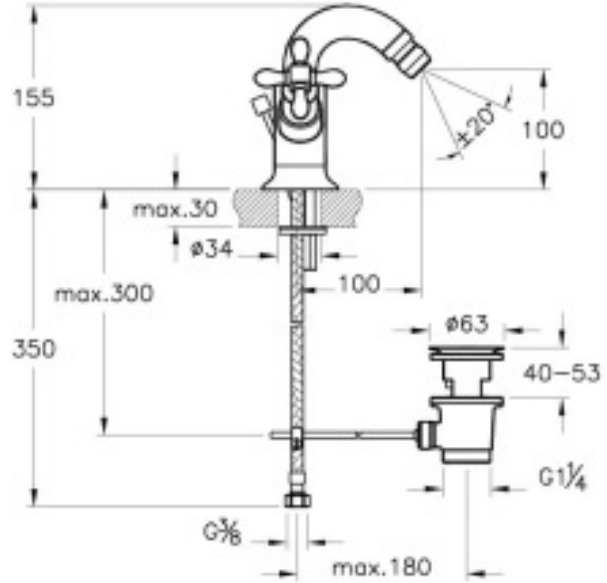

Tanım Juno Classic Bide Bataryası (Sifon Kumandalı)

Kod	A41692
Montaj Tipi	Standart
Ürün Özellikleri	Extra su tasarrufu
Avrupa Su Etiketi	A
BREEAM	7
Çalışma Basıncı	0,5-10 Bar (tavsiye edilen 3-5 Bar)
DGNB	2
EPD	Evet
Kaplama	Krom
Kartuş	Salmastra R1/2" - 90° Sağa Kapanır
LEED	9
Perlatör	Mafsallı Perlatör
Su Tasarruf Miktarı	7
Renk	Krom