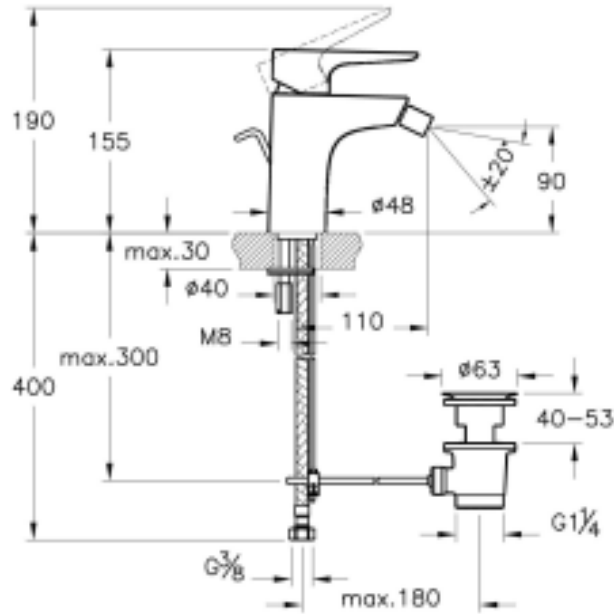

Tanım X-Line Bide Bataryası (Sifon Kumandalı)

|                     |                                     |
|---------------------|-------------------------------------|
| Kod                 | A4232323                            |
| Montaj Tipi         | Standart                            |
| Ürün Özellikleri    | Extra su tasarrufu                  |
| Avrupa Su Etiketi   | A                                   |
| BREEAM              | 7                                   |
| Çalışma Basıncı     | 0,5-10 Bar (tavsiye edilen 3-5 Bar) |
| DGNB                | 2                                   |
| EPD                 | Evet                                |
| Kaplama             | Altın                               |
| Kartuş              | 35 mm Kartuş - Isı ve Debi Ayarlı   |
| LEED                | 9                                   |
| Perlatör            | Mafsallı Perlatör                   |
| Su Tasarruf Miktarı | 7                                   |
| Renk                | Altın                               |