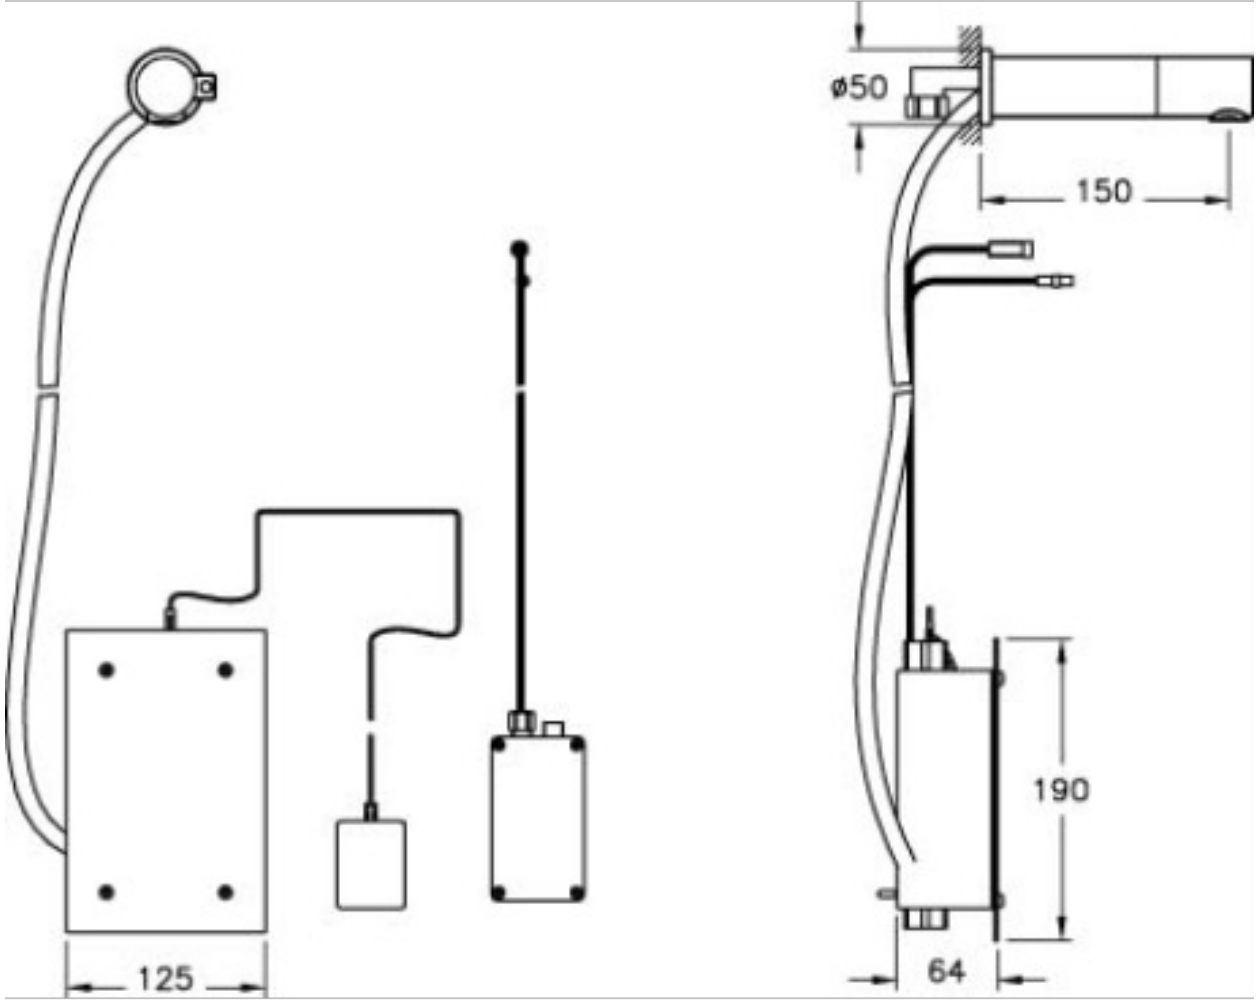

Tanım Aquatech Ankastra Fotoselli Lavabo Bataryası  
(Elektrikli - Çift Su Girişli)

Kod	A47046STA
Armatür Tipi	Çift su girişli
Montaj Tipi	Ankastra
Ürün Özellikleri	Extra su tasarrufu
Güç Kaynağı	Elektrikli
Avrupa Su Etiketleri	A
Blue Life	Evet
BREEAM	7
Çalışma Basıncı	0,5-10 Bar (tavsiye edilen 3-5 Bar)
DGNB	2
EPD	Evet
Kaplama	Krom
Kartuş	Fotosel Kumandalı
LEED	9
Perlatör	Açısı Değişen Perlatör-Honeycomb
Su Tasarruf Miktarı	10,7
Renk	Krom