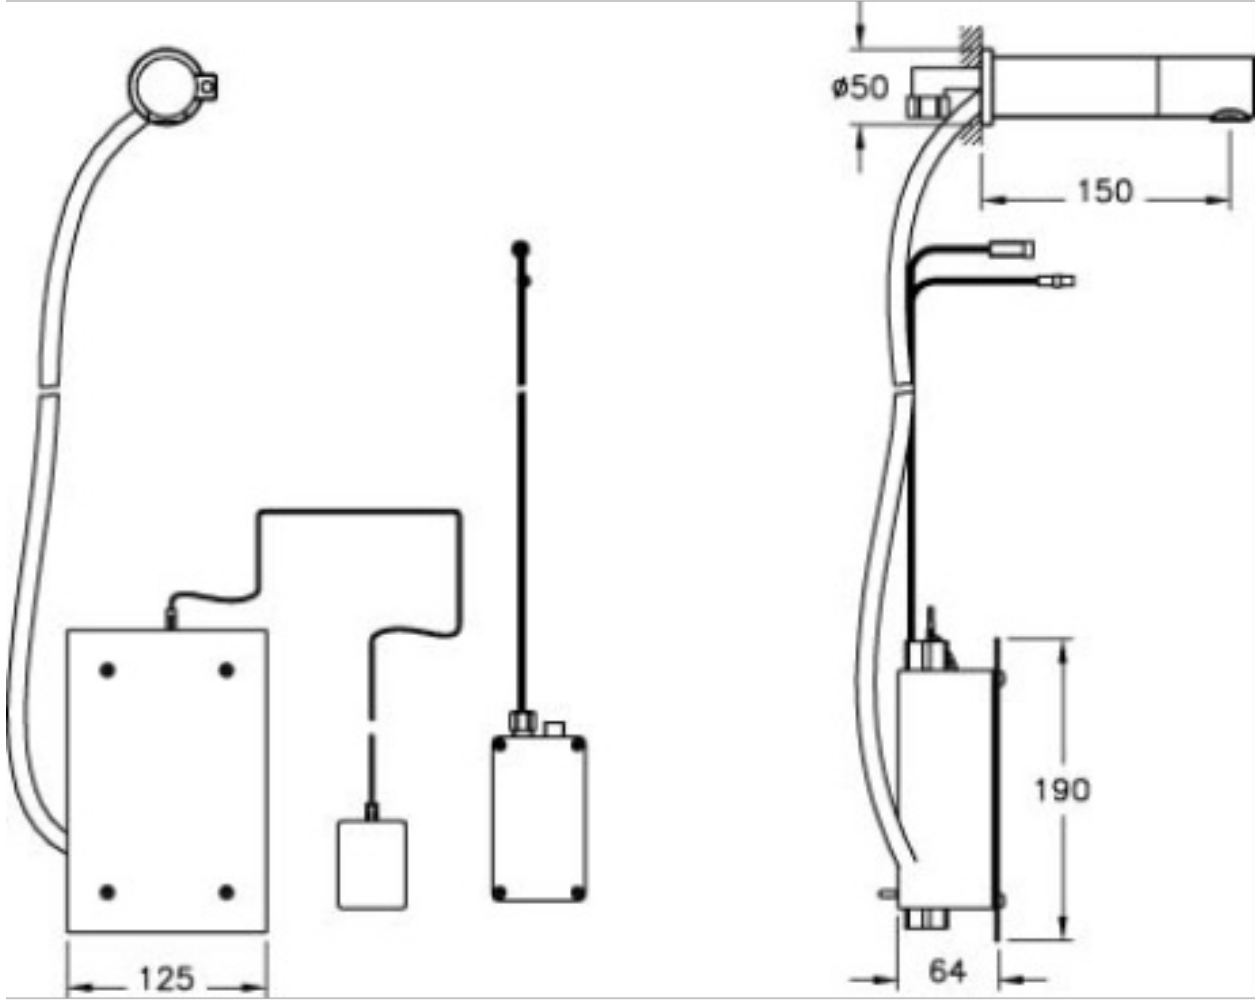

Tanım Aquatech Ankastra Fotoselli Lavabo Bataryası
(Elektrikli - Tek Su Girişli)

Kod	A47021
Armatür Tipi	Tek su girişli
Montaj Tipi	Ankastra
Ürün Özellikleri	Extra su tasarrufu
Güç Kaynağı	Elektrikli
Avrupa Su Etiketleri	A
Blue Life	Evet
BREEAM	7
Çalışma Basıncı	0,5-10 Bar (tavsiye edilen 3-5 Bar)
DGNB	2
EPD	Evet
Kaplama	Krom
Kartuş	Fotosel Kumandalı
LEED	9
Perlatör	Açısı Değişen Perlatör-Honeycomb
Su Tasarruf Miktarı	7
Renk	Krom