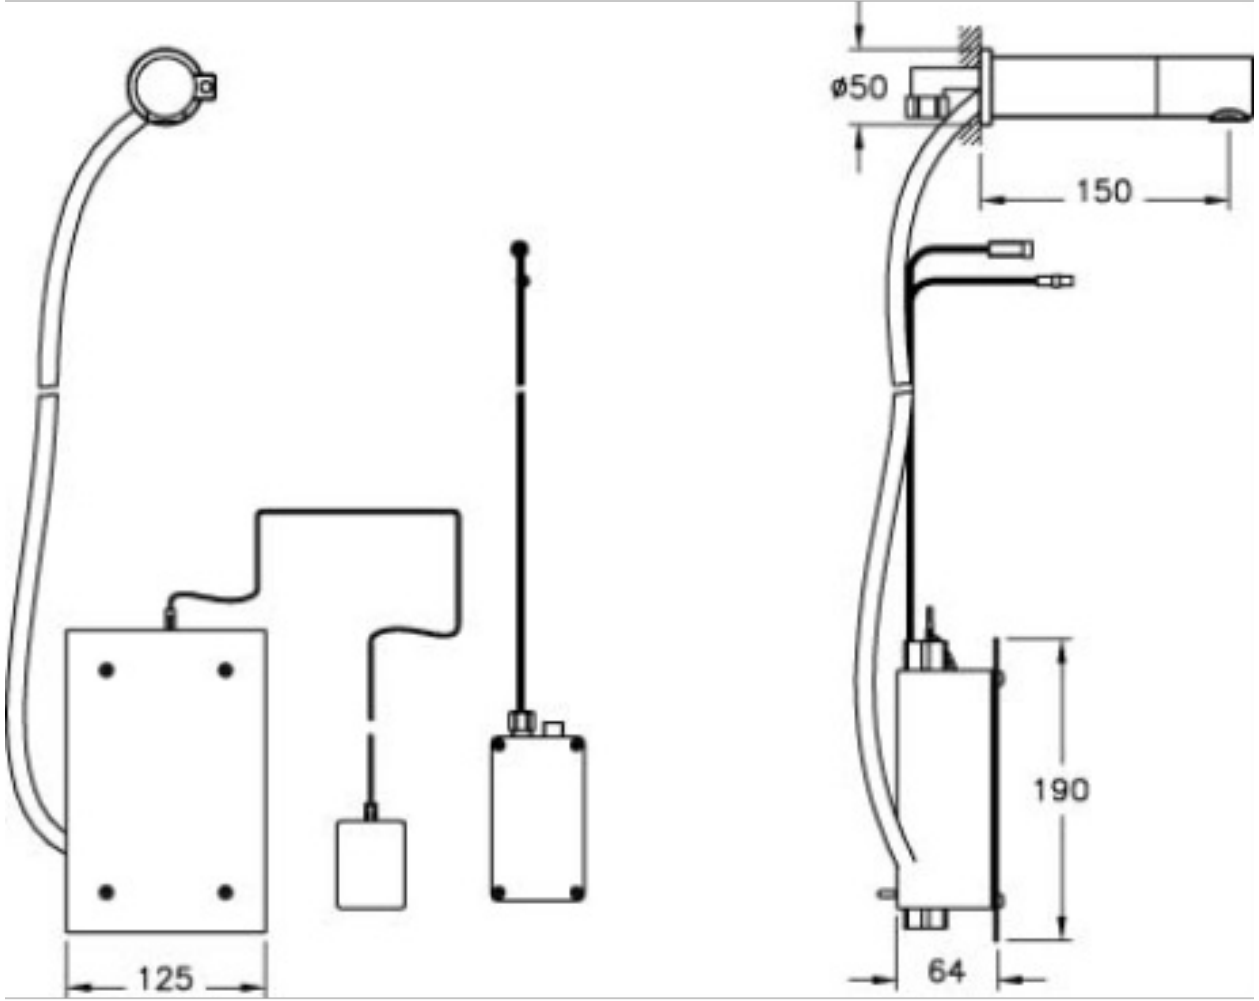

Tanım Aquatech Ankastra Fotoselli Lavabo Bataryası
(Elektrikli - Tek Su Girişli)

Kod	A47021STA
Armatür Tipi	Tek su girişli
Montaj Tipi	Ankastra
Ürün Özellikleri	Extra su tasarrufu
Güç Kaynağı	Elektrikli
Avrupa Su Etiketleri	A
Blue Life	Evet
BREEAM	7
Çalışma Basıncı	0,5-10 Bar (tavsiye edilen 3-5 Bar)
DGNB	2
EPD	Evet
Kaplama	Krom
Kartuş	Fotosel Kumandalı
LEED	9
Perlatör	Açısı Değişen Perlatör-Honeycomb
Su Tasarruf Miktarı	10,7
Renk	Krom