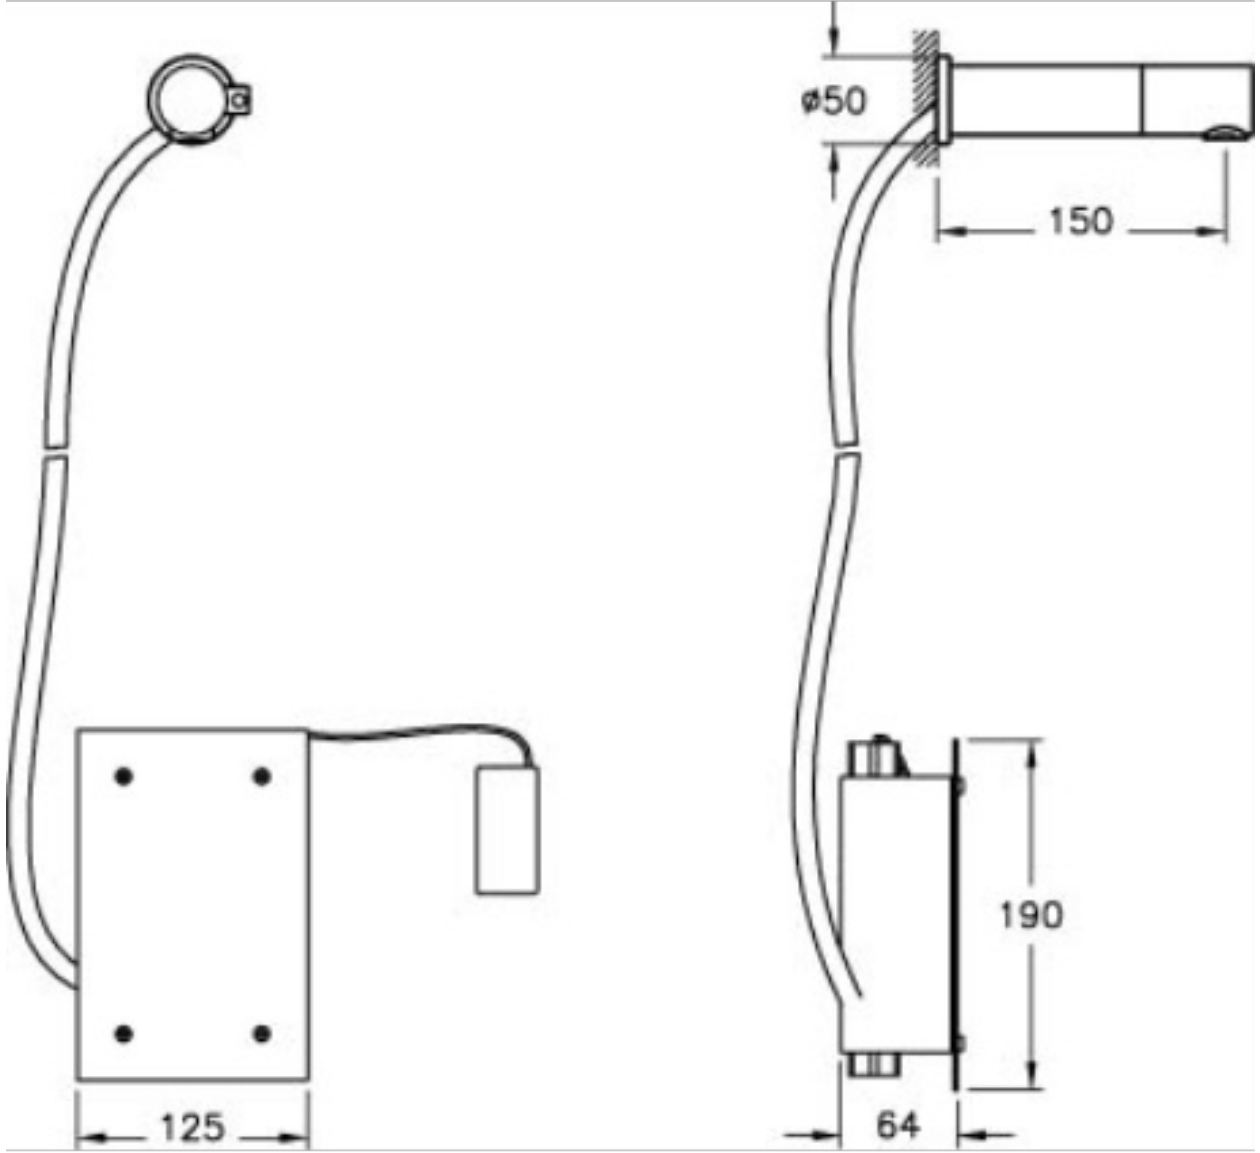

Tanım Aquatech Ankastra Fotoselli Lavabo Bataryası  
(Pilli - Çift Su Girişli)

Kod	A47043STA
Armatür Tipi	Çift su girişli
Montaj Tipi	Ankastra
Ürün Özellikleri	Extra su tasarrufu
Güç Kaynağı	Pilli
Avrupa Su Etiketleri	A
Blue Life	Evet
BREEAM	7
Çalışma Basıncı	0,5-10 Bar (tavsiye edilen 3-5 Bar)
DGNB	2
EPD	Evet
Kaplama	Krom
Kartuş	Fotosel Kumandalı
LEED	9
Perlatör	Açısı Değişen Perlatör-Honeycomb
Su Tasarruf Miktarı	10,7
Renk	Krom