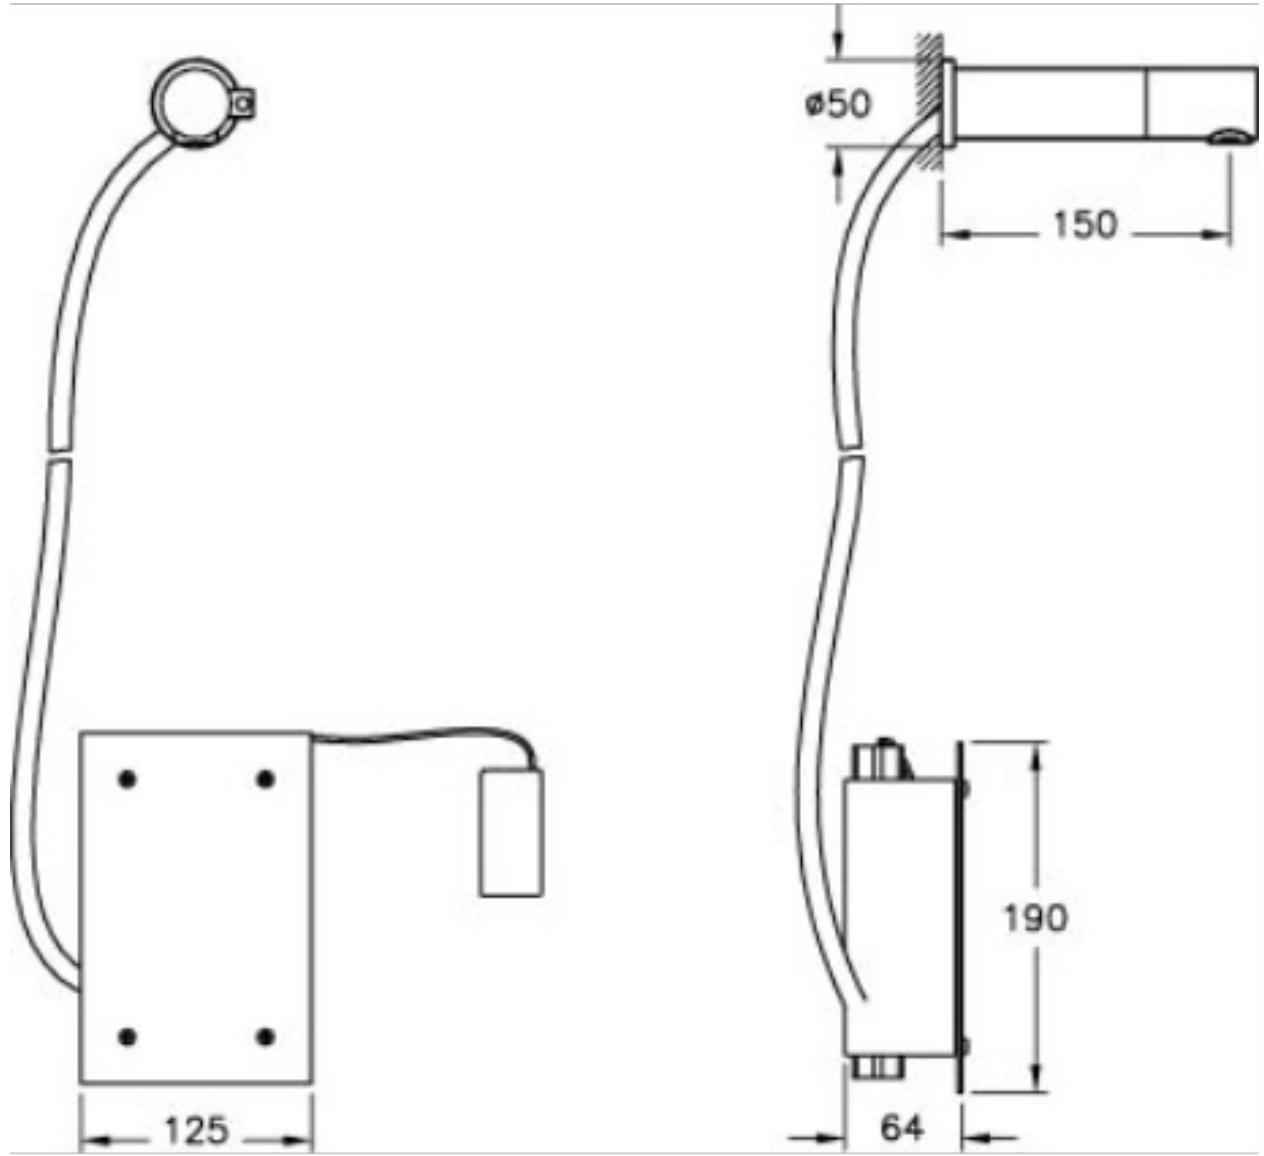

Tanım Aquatech Ankastra Fotoselli Lavabo Bataryası
(Pilli - Tek Su Girişli)

Kod	A47020STA
Armatür Tipi	Tek su girişli
Montaj Tipi	Ankastra
Ürün Özellikleri	Extra su tasarrufu
Güç Kaynağı	Pilli
Avrupa Su Etiketi	A
Blue Life	Evet
BREEAM	7
Çalışma Basıncı	0,5-10 Bar (tavsiye edilen 3-5 Bar)
DGNB	2
EPD	Evet
Kaplama	Krom
Kartuş	Fotosel Kumandalı
LEED	9
Perlatör	Açısı Değişen Perlatör-Honeycomb
Su Tasarruf Miktarı	10,7
Renk	Krom