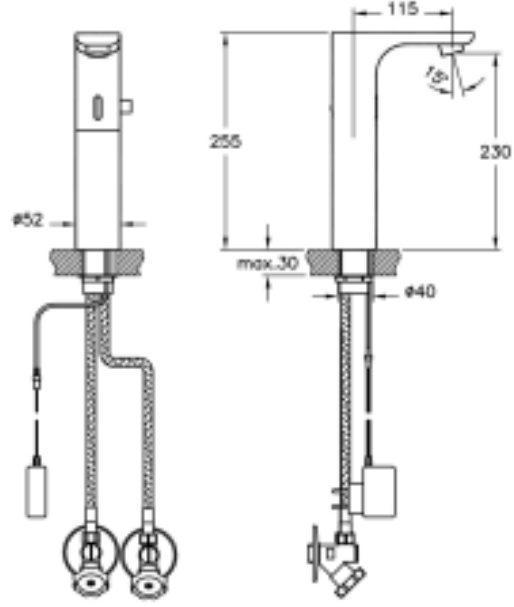

□

Tanım Aquatech Mod Fotoselli Lavabo Bataryası

Kod	A47064
Armatür Tipi	Yüksek
Montaj Tipi	Standart
Ürün Özellikleri	Extra su tasarrufu
Güç Kaynağı	Elektrikli
Avrupa Su Etiketi	A
Blue Life	Evet
BREEAM	7
Çalışma Basıncı	0,5-10 Bar (tavsiye edilen 3-5 Bar)
DGNB	2
EPD	Evet
Kaplama	Krom
Kartuş	Fotosel Kumandalı
LEED	9
Perlatör	Gizli Perlatör
Su Tasarruf Miktarı	7
Renk	Krom