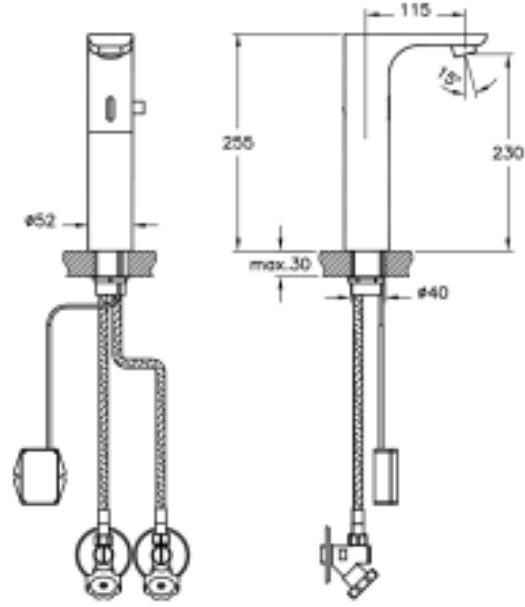

□

---

Tanım Aquatech Mod Fotoselli Lavabo Bataryası

---

Kod	A47065
Armatür Tipi	Yüksek
Montaj Tipi	Standart
Ürün Özellikleri	Extra su tasarrufu
Güç Kaynağı	Pilli
Avrupa Su Etiketi	A
Blue Life	Evet
BREEAM	7
Çalışma Basıncı	0,5-10 Bar (tavsiye edilen 3-5 Bar)
DGNB	2
EPD	Evet
Kaplama	Krom
Kartuş	Fotosel Kumandalı
LEED	9
Perlatör	Gizli Perlatör
Su Tasarruf Miktarı	7
Renk	Krom