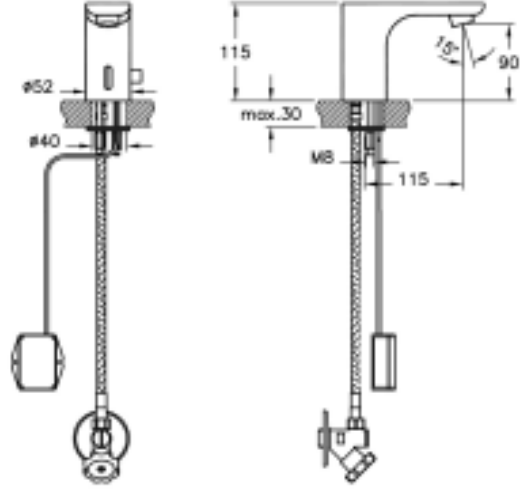

□

Tanım Aquatech Yeni Mod Fotoselli Lavabo Bataryası

Kod	A47063
Armatür Tipi	Tek su girişli
Montaj Tipi	Standart
Ürün Özellikleri	Extra su tasarrufu
Güç Kaynağı	Pilli
Avrupa Su Etiketi	A
Blue Life	Evet
BREEAM	7
Çalışma Basıncı	0,5-10 Bar (tavsiye edilen 3-5 Bar)
DGNB	2
EPD	Evet
Kaplama	Krom
Kartuş	Fotosel Kumandalı
LEED	9
Perlatör	Gizli Perlatör
Su Tasarruf Miktarı	7
Renk	Krom