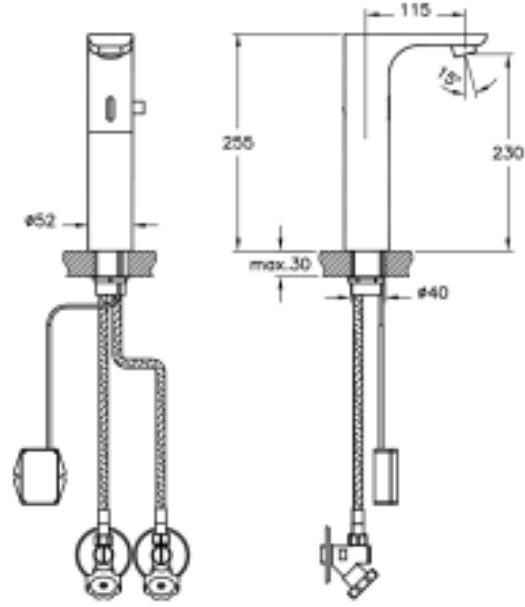

□

Tanım Mod Fotoselli Lavabo Bataryası (Pilli-Çift Su Girişli-Yüksek)

Kod	A47065TPL
Armatür Tipi	Yüksek
Montaj Tipi	Standart
Ürün Özellikleri	Extra su tasarrufu
Güç Kaynağı	Pilli
Avrupa Su Etiketi	A
Blue Life	Evet
BREEAM	7
Çalışma Basıncı	0,5-10 Bar (tavsiye edilen 3-5 Bar)
DGNB	2
EPD	Evet
Kaplama	Krom
Kartuş	Fotosel Kumandalı
LEED	9
Perlatör	Gizli Perlatör
Su Tasarruf Miktarı	7
Renk	Krom