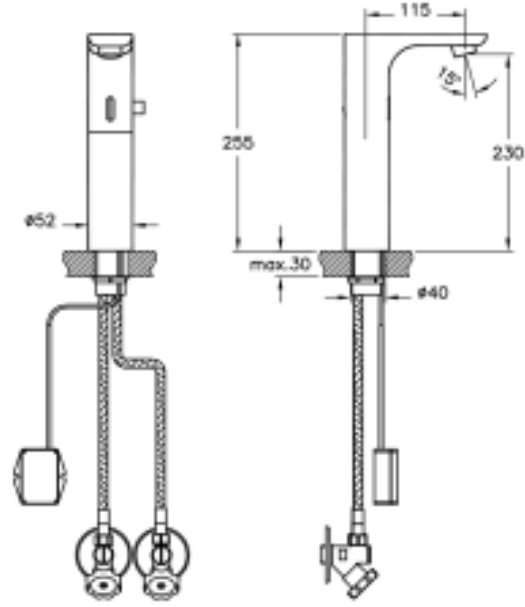

□

Tanım Mod Fotoselli Lavabo Bataryası (Pilli-Çift Su Girişli-Yüksek)

Kod	A47065TSTA
Armatür Tipi	Yüksek
Montaj Tipi	Standart
Ürün Özellikleri	Extra su tasarrufu
Güç Kaynağı	Pilli
Avrupa Su Etiketi	A
Blue Life	Evet
BREEAM	7
Çalışma Basıncı	0,5-10 Bar (tavsiye edilen 3-5 Bar)
DGNB	2
EPD	Evet
Kaplama	Krom
Kartuş	Fotosel Kumandalı
LEED	9
Perlatör	Gizli Perlatör
Su Tasarruf Miktarı	7
Renk	Krom