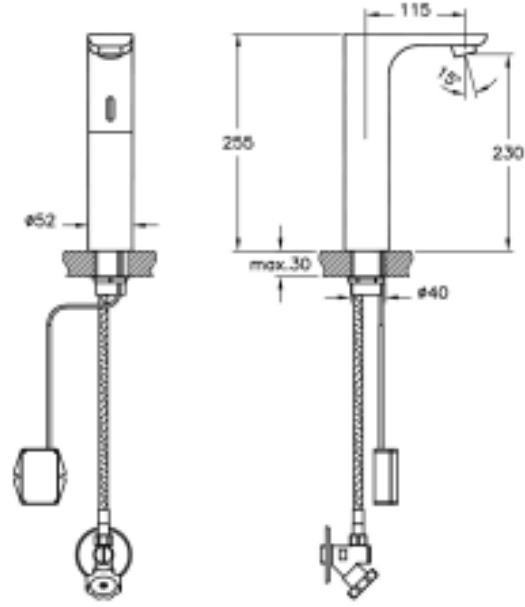

□

Tanım Mod Fotoselli Lavabo Bataryası (Pilli-Tek Su Girişli-Yüksek)

Kod	A47067TSTA
Armatür Tipi	Yüksek
Montaj Tipi	Standart
Ürün Özellikleri	Extra su tasarrufu
Güç Kaynağı	Pilli
Avrupa Su Etiketi	A
Blue Life	Evet
BREEAM	7
Çalışma Basıncı	0,5-10 Bar (tavsiye edilen 3-5 Bar)
DGNB	2
EPD	Evet
Kaplama	Krom
Kartuş	Fotosel Kumandalı
LEED	9
Perlatör	Gizli Perlatör
Su Tasarruf Miktarı	7
Renk	Krom