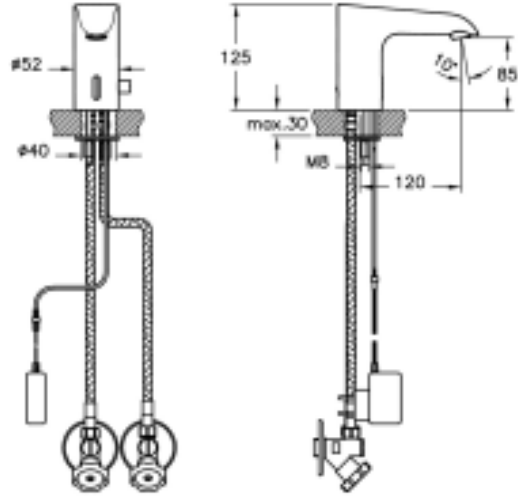

Tanım T4 Fotoselli Lavabo Bataryası (Elektrikli-Çift Su Girişli)

Kod	A47068TSTA
Armatür Tipi	Çift su girişli
Montaj Tipi	Standart
Ürün Özellikleri	Extra su tasarrufu
Güç Kaynağı	Elektrikli
Avrupa Su Etiketleri	A
Blue Life	Evet
BREEAM	7
Çalışma Basıncı	0,5-10 Bar (tavsiye edilen 3-5 Bar)
DGNB	2
EPD	Evet
Kaplama	Krom
Kartuş	Fotosel Kumandalı
LEED	9
Perlatör	Kendi Kendini Temizleyen Perlatör
Su Tasarruf Miktarı	7
Renk	Krom