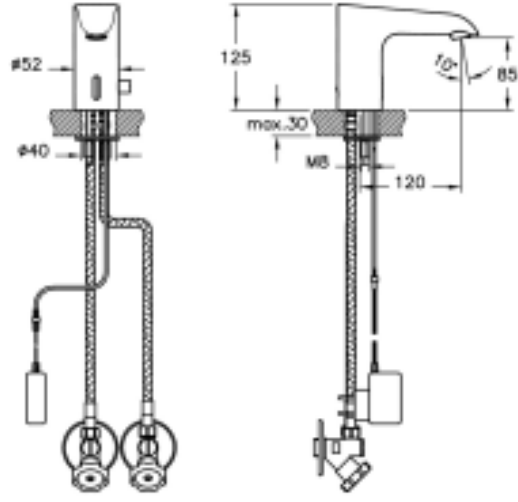

Tanıml T4 Fotoselli Lavabo Bataryası (Elektrikli-Çift Su Girişli)

Kod	A47068TSTA
Armatür Tipi	Çift su girişli
Montaj Tipi	Standart
Ürün Özellikleri	Extra su tasarrufu
Güç Kaynağı	Elektrikli
Avrupa Su Etiketleri	A
Blue Life	Evet
BREEAM	7
Çalışma Basıncı	0,5-10 Bar (tavsiye edilen 3-5 Bar)
DGNB	2
EPD	Evet
Kaplama	Krom
Kartuş	Fotosel Kumandalı
LEED	9
Perlatör	Kendi Kendini Temizleyen Perlatör
Su Tasarruf Miktarı	7
Renk	Krom