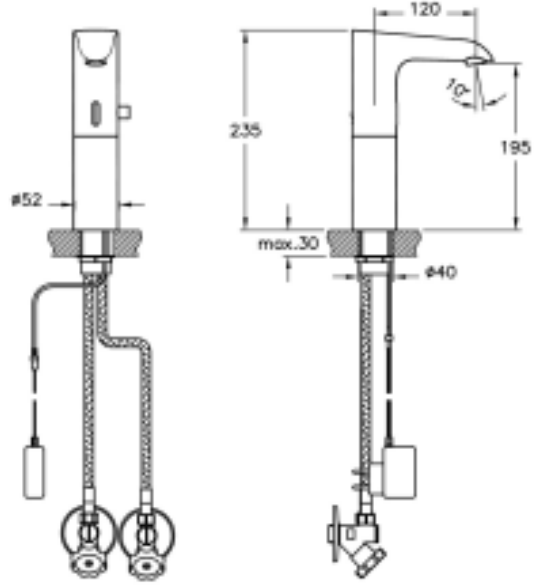

Tanım T4 Fotoselli Lavabo Bataryası (Elektrikli-Çift Su Girişli-Yüksek)

| | |
|---------------------|-------------------------------------|
| Kod | A47072TSTA |
| Armatür Tipi | Yüksek |
| Montaj Tipi | Standart |
| Ürün Özellikleri | Extra su tasarrufu |
| Güç Kaynağı | Elektrikli |
| Avrupa Su Etiketi | A |
| Blue Life | Evet |
| BREEAM | 7 |
| Çalışma Basıncı | 0,5-10 Bar (tavsiye edilen 3-5 Bar) |
| DGNB | 2 |
| EPD | Evet |
| Kaplama | Krom |
| Kartuş | Fotosel Kumandalı |
| LEED | 9 |
| Perlatör | Perlatör-Silikon |
| Su Tasarruf Miktarı | 7 |
| Renk | Krom |