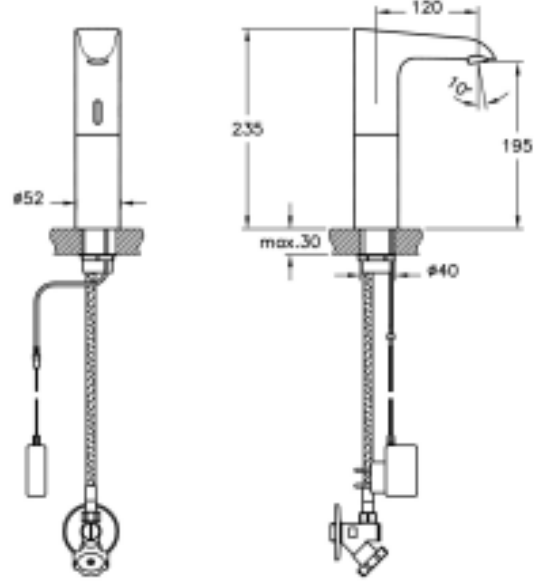

Tanıml T4 Fotoselli Lavabo Bataryası (Elektrikli-Tek Su Girişli-Yüksek)

Kod	A47074TSTA
Armatür Tipi	Yüksek
Montaj Tipi	Standart
Ürün Özellikleri	Extra su tasarrufu
Güç Kaynağı	Elektrikli
Avrupa Su Etiketleri	A
Blue Life	Evet
BREEAM	7
Çalışma Basıncı	0,5-10 Bar (tavsiye edilen 3-5 Bar)
DGNB	2
EPD	Evet
Kaplama	Krom
Kartuş	Fotosel Kumandalı
LEED	9
Perlatör	Perlatör-Silikon
Su Tasarruf Miktarı	7
Renk	Krom