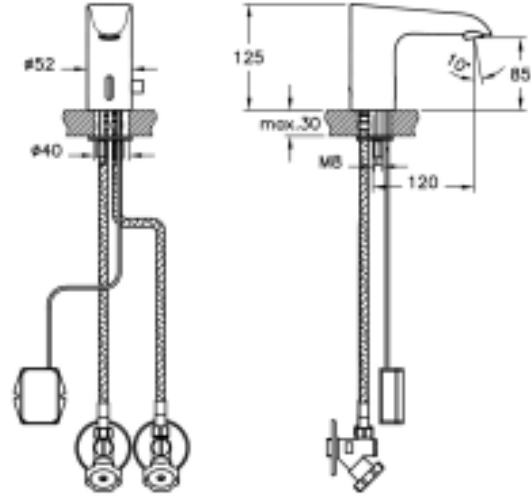

Tanımlama T4 Fotoselli Lavabo Bataryası (Pilli-Çift Su Girişli)

Kod	A47069TPL
Armatür Tipi	Çift su girişli
Montaj Tipi	Standart
Ürün Özellikleri	Extra su tasarrufu
Güç Kaynağı	Pilli
Avrupa Su Etiketleri	A
Blue Life	Evet
BREEAM	7
Çalışma Basıncı	0,5-10 Bar (tavsiye edilen 3-5 Bar)
DGNB	2
EPD	Evet
Kaplama	Krom
Kartuş	Fotosel Kumandalı
LEED	9
Perlatör	Perlatör-Silikon
Su Tasarruf Miktarı	7
Renk	Krom