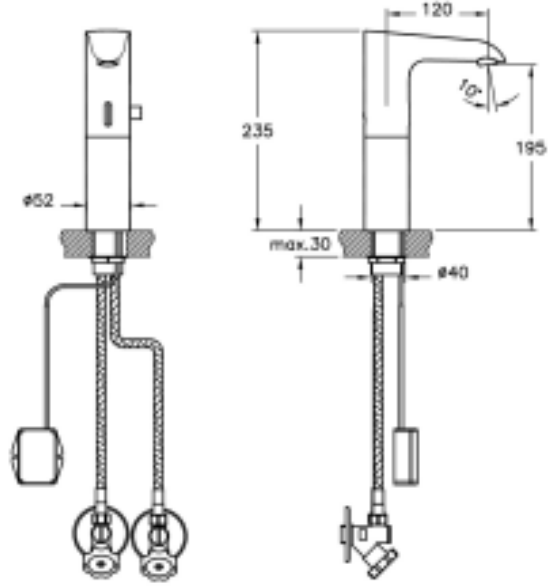

Tanıml T4 Fotoselli Lavabo Bataryası (Pilli-Çift Su Girişli-Yüksek)

Kod	A47073TSTA
Armatür Tipi	Yüksek
Montaj Tipi	Standart
Ürün Özellikleri	Extra su tasarrufu
Güç Kaynağı	Pilli
Avrupa Su Etiketleri	A
Blue Life	Evet
BREEAM	7
Çalışma Basıncı	0,5-10 Bar (tavsiye edilen 3-5 Bar)
DGNB	2
EPD	Evet
Kaplama	Krom
Kartuş	Fotosel Kumandalı
LEED	9
Perlatör	Perlatör-Silikon
Su Tasarruf Miktarı	7
Renk	Krom