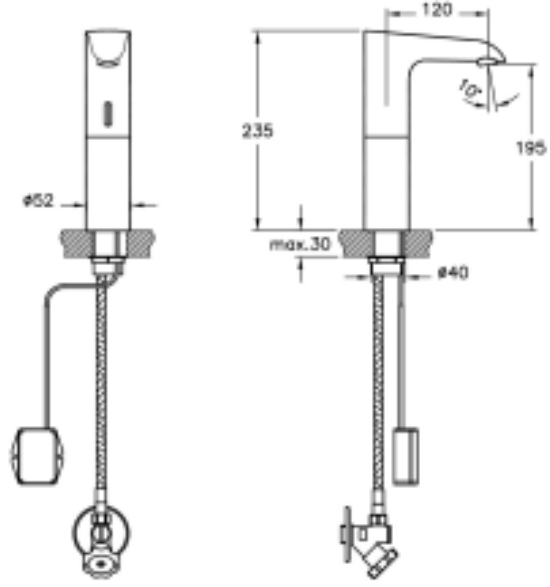

Tanıml T4 Fotoselli Lavabo Bataryası (Pilli-Tek Su Girişli-Yüksek)

Kod	A47075TPL
Armatür Tipi	Yüksek
Montaj Tipi	Standart
Ürün Özellikleri	Extra su tasarrufu
Güç Kaynağı	Pilli
Avrupa Su Etiketi	A
Blue Life	Evet
BREEAM	7
Çalışma Basıncı	0,5-10 Bar (tavsiye edilen 3-5 Bar)
DGNB	2
EPD	Evet
Kaplama	Krom
Kartuş	Fotosel Kumandalı
LEED	9
Perlatör	Perlatör-Silikon
Su Tasarruf Miktarı	7
Renk	Krom