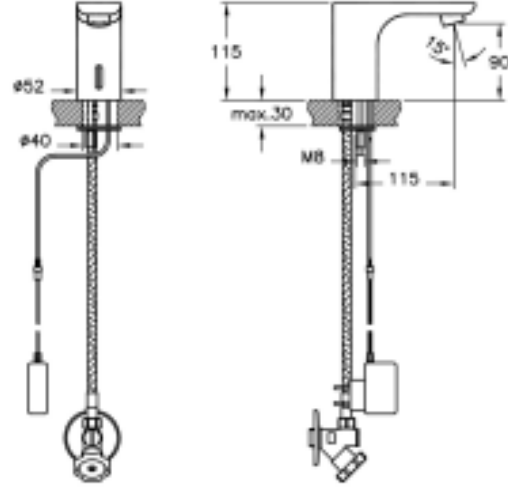

□

Tanım Yeni Mod Fotoselli Lavabo Bataryası (Elektrikli-
Tek Su Girişli)

Kod	A47062TSTA
Armatür Tipi	Tek su girişli
Montaj Tipi	Standart
Ürün Özellikleri	Extra su tasarrufu
Güç Kaynağı	Elektrikli
Avrupa Su Etiketi	A
Blue Life	Evet
BREEAM	7
Çalışma Basıncı	0,5-10 Bar (tavsiye edilen 3-5 Bar)
DGNB	2
EPD	Evet
Kaplama	Krom
Kartuş	Fotosel Kumandalı
LEED	9
Perlatör	Gizli Perlatör
Su Tasarruf Miktarı	7
Renk	Krom