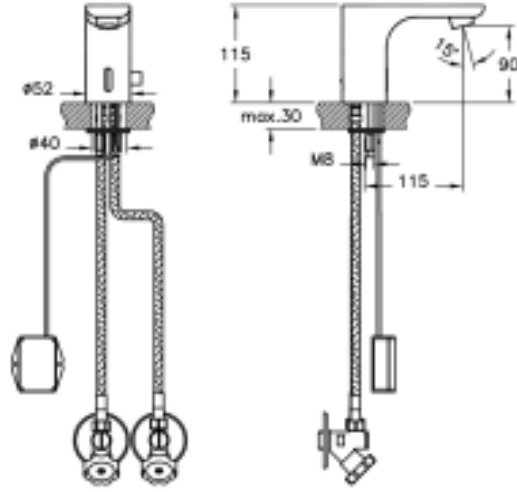

□

Tanım Yeni Mod Fotoselli Lavabo Bataryası (Pilli-Çift Su Girişli)

Kod	A47061TSTA
Armatür Tipi	Çift su girişli
Montaj Tipi	Standart
Ürün Özellikleri	Extra su tasarrufu
Güç Kaynağı	Pilli
Avrupa Su Etiketi	A
Blue Life	Evet
BREEAM	7
Çalışma Basıncı	0,5-10 Bar (tavsiye edilen 3-5 Bar)
DGNB	2
EPD	Evet
Kaplama	Krom
Kartuş	Fotosel Kumandalı
LEED	9
Perlatör	Gizli Perlatör
Su Tasarruf Miktarı	7
Renk	Krom