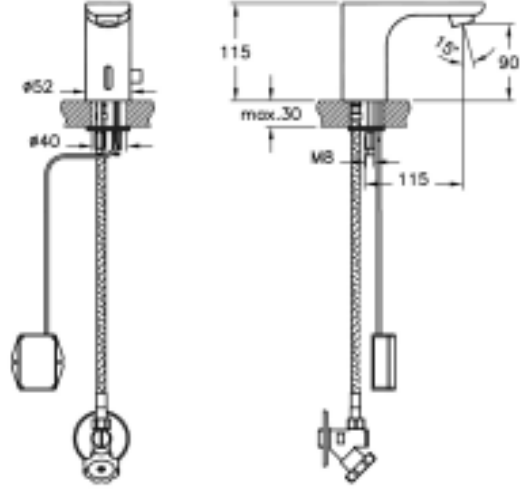

□

---

Tanım Yeni Mod Fotoselli Lavabo Bataryası (Pilli-Tek Su Girişli)

---

|                      |                                     |
|----------------------|-------------------------------------|
| Kod                  | A47063TSTA                          |
| Armatür Tipi         | Tek su girişli                      |
| Montaj Tipi          | Standart                            |
| Ürün Özellikleri     | Extra su tasarrufu                  |
| Güç Kaynağı          | Pilli                               |
| Avrupa Su Etiketleri | A                                   |
| Blue Life            | Evet                                |
| BREEAM               | 7                                   |
| Çalışma Basıncı      | 0,5-10 Bar (tavsiye edilen 3-5 Bar) |
| DGNB                 | 2                                   |
| EPD                  | Evet                                |
| Kaplama              | Krom                                |
| Kartuş               | Fotosel Kumandalı                   |
| LEED                 | 9                                   |
| Perlatör             | Gizli Perlatör                      |
| Su Tasarruf Miktarı  | 7                                   |
| Renk                 | Krom                                |