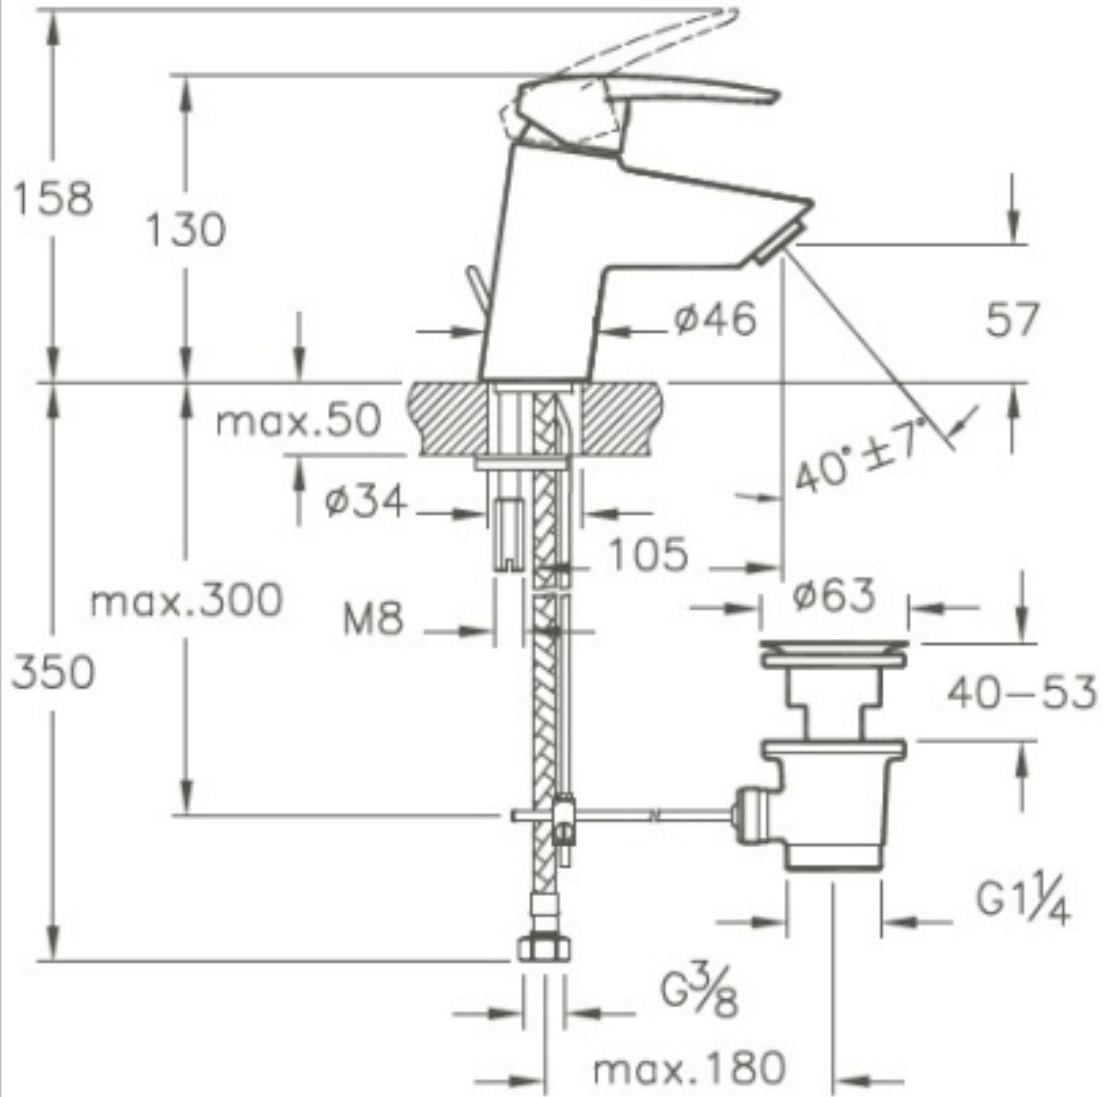

Tanım

Dynamic S Lavabo Bataryası (Sifon Kumandalı)

Kod	A40962
Armatür Tipi	Sifon Kumandalı
Montaj Tipi	Standart
Ürün Özellikleri	Su tasarrufu-Artema
Blue Life	Evet
Çalışma Basıncı	0,5-10 Bar (tavsiye edilen 3-5 Bar)
EPD	Evet
Kaplama	Krom
Kartuş	35 mm Kartuş - Isı ve Debi Ayarlı
Perlatör	Açısı Değişen Perlatör-Honeycomb
Renk	Krom