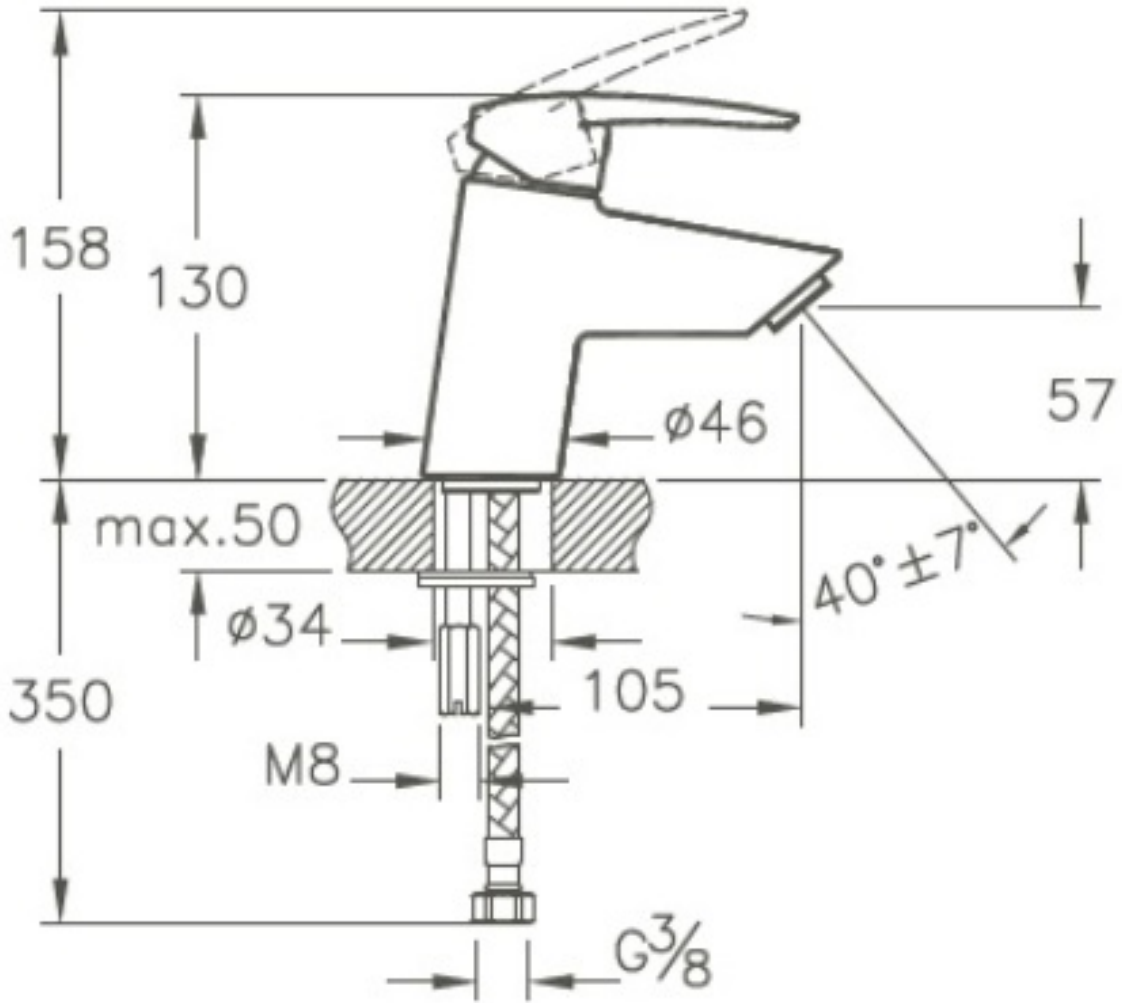

Tanım Dynamic S Lavabo Bataryası

Kod	A40950
Armatür Tipi	Standart
Montaj Tipi	Standart
Ürün Özellikleri	Su tasarrufu-Artema
Blue Life	Evet
Çalışma Basıncı	0,5-10 Bar (tavsiye edilen 3-5 Bar)
EPD	Evet
Kaplama	Krom
Kartuş	35 mm Kartuş
Perlatör	Açısı Değişen Perlatör-Honeycomb
Renk	Krom