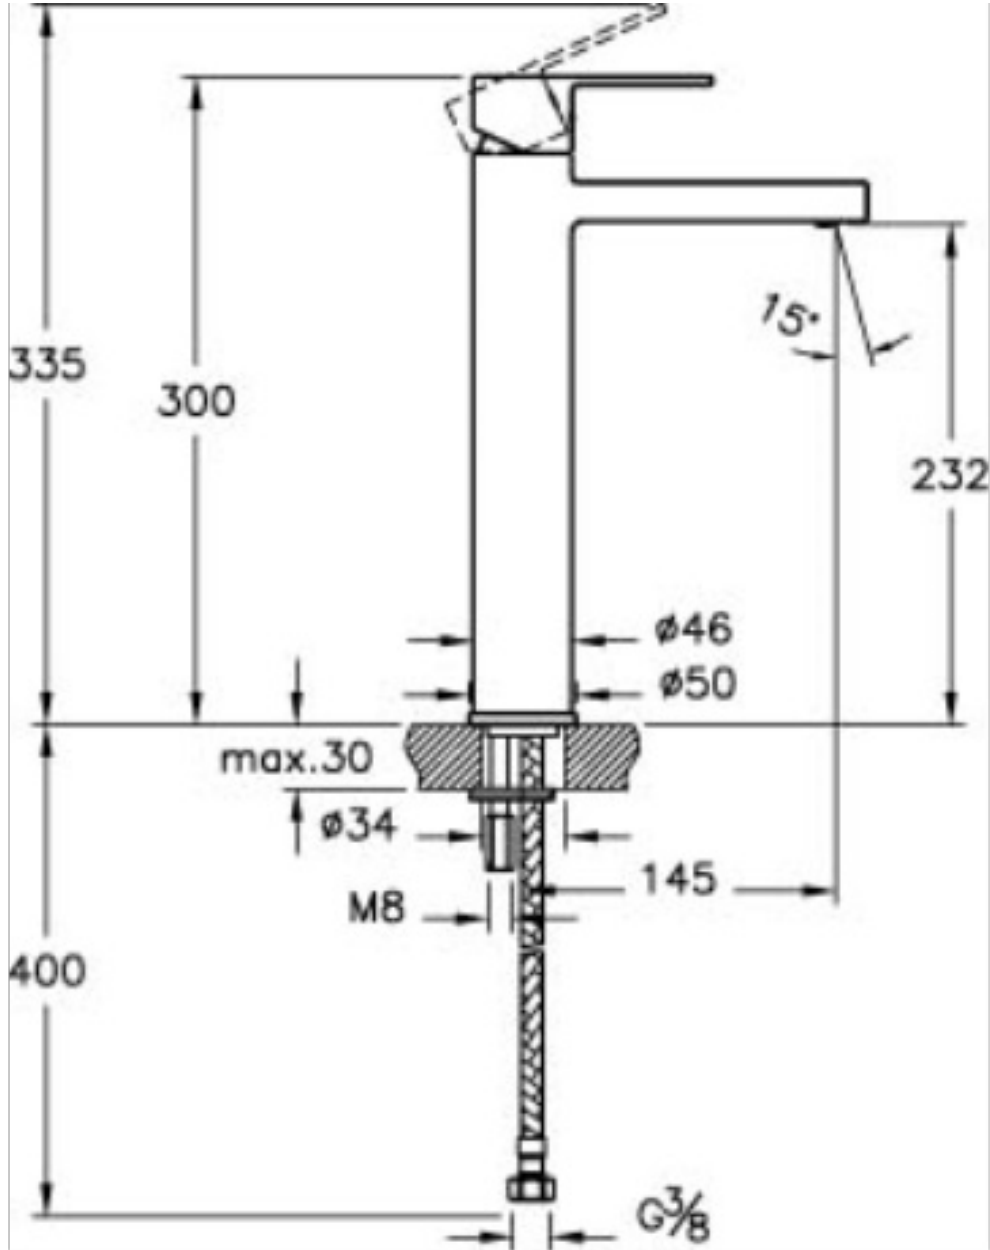

Tanım Flo S Lavabo Bataryası (Yüksek)

Kod	A41940
Armatür Tipi	Yüksek
Montaj Tipi	Standart
Ürün Özellikleri	Enerji tasarrufu
Blue Life	Evet
Çalışma Basıncı	0,5-10 Bar (tavsiye edilen 3-5 Bar)
EPD	Evet
Kaplama	Krom
Kartuş	35 mm Kartuş - Isı Ayarlı
Perlatör	Gizli Perlatör
Renk	Krom