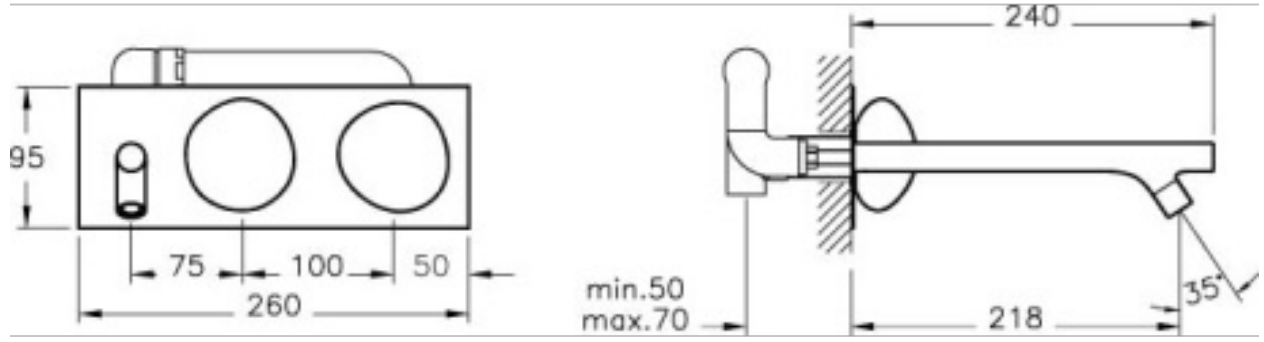

Tanım İstanbul Ankastra Lavabo Bataryası

Kod	A41808
Montaj Tipi	Ankastra
Ürün Özellikleri	Extra su tasarrufu
Çıkış Ucu Uzunluğu	Uzun
Avrupa Su Etiketi	A
Blue Life	Evet
BREEAM	7
Çalışma Basıncı	0,5-10 Bar (tavsiye edilen 3-5 Bar)
DGNB	2
EPD	Evet
Kaplama	Krom
Kartuş	Salmastra R1/2" - 90° Sağa Kapanır
LEED	9
Perlatör	Gizli Perlatör
Su Tasarruf Miktarı	7
Renk	Krom