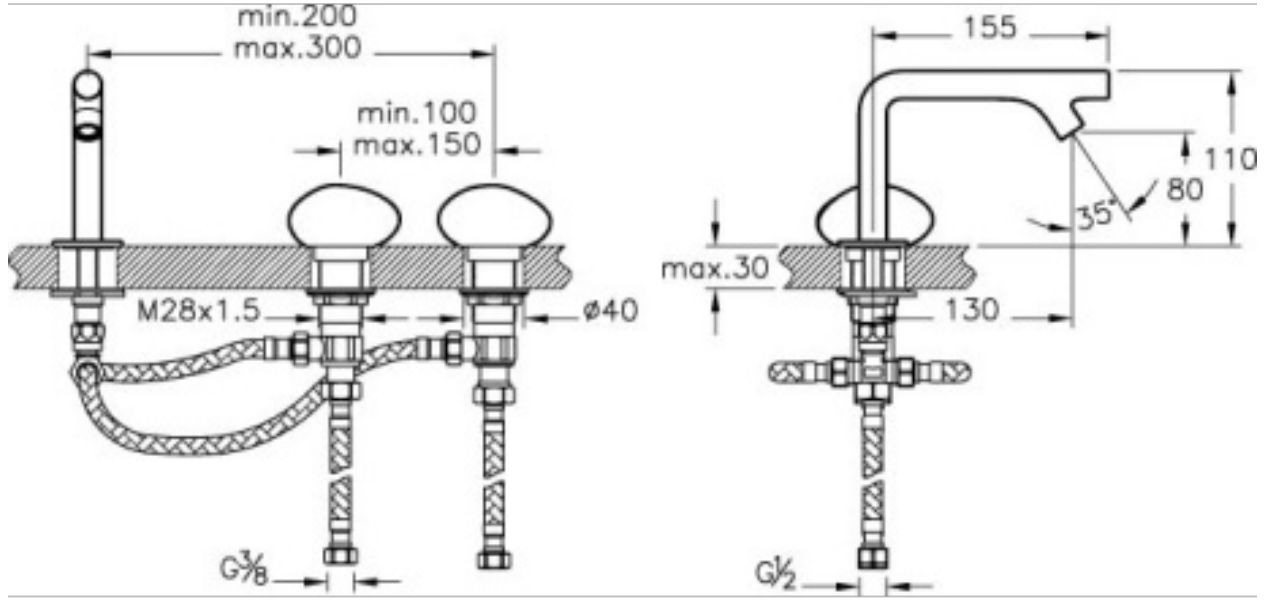

Tanım İstanbul Lavabo Bataryası (3 Delikli Lavabolar için)

Kod	A41807
Montaj Tipi	Standart
Ürün Özellikleri	Extra su tasarrufu
Avrupa Su Etiketi	A
Blue Life	Evet
BREEAM	7
Çalışma Basıncı	0,5-10 Bar (tavsiye edilen 3-5 Bar)
DGNB	2
EPD	Evet
Kaplama	Krom
Kartuş	Salmastra R1/2" - 90° Sağa Kapanır
LEED	9
Perlatör	Gizli Perlatör
Su Tasarruf Miktarı	7
Renk	Krom