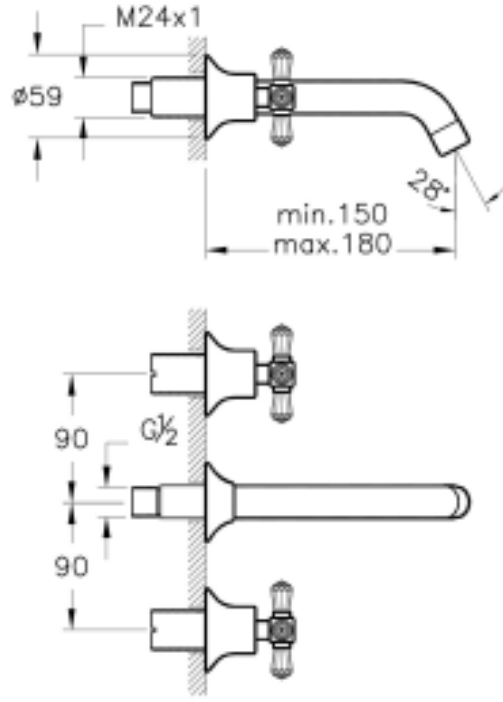

Juno Crystals from Swarovski

Tanım Juno Crystals from Swarovski Ankastra Lavabo
Bataryası (Siva Üstü Grubu)

Kod	A4169423
Montaj Tipi	Ankastra
Ürün Özellikleri	Extra su tasarrufu
Avrupa Su Etiketi	A
Blue Life	Evet
BREEAM	7
Çalışma Basıncı	0,5-10 Bar (tavsiye edilen 3-5 Bar)
DGNB	2
EPD	Evet
Kaplama	Altın
Kartuş	Salmastra R1/2" - 90° Sağa Kapanır
LEED	9
Perlatör	Perlatör-Cascade
Su Tasarruf Miktarı	7
Renk	Altın