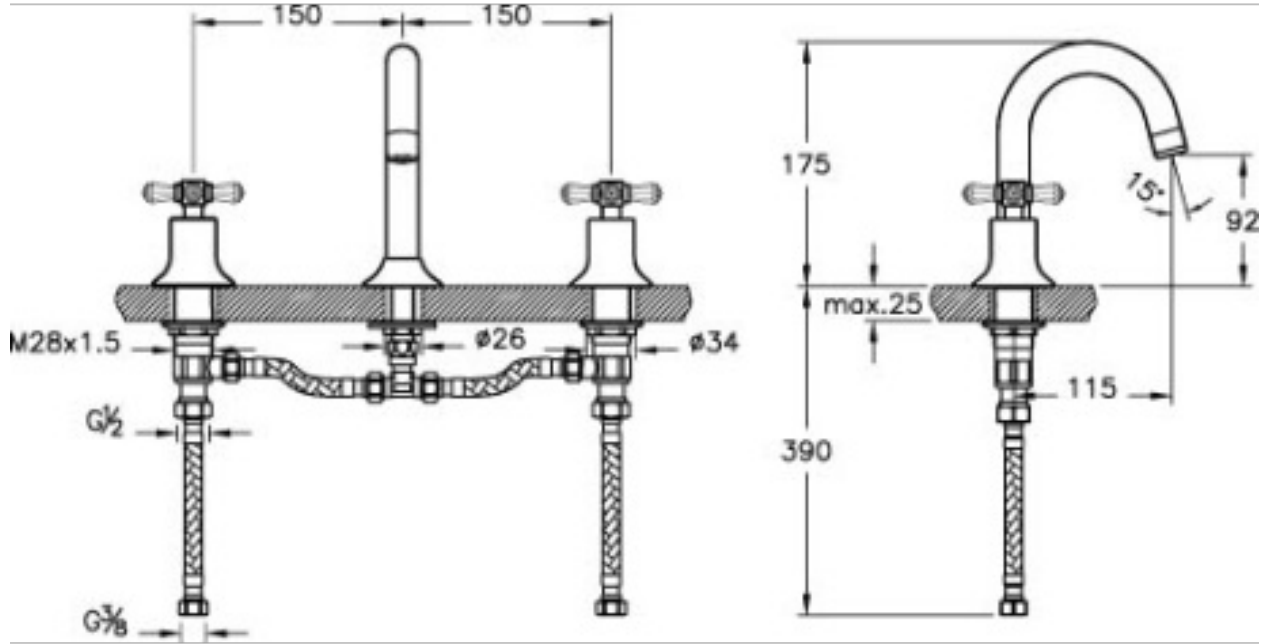

# Juno Crystals from Swarovski

Tanım Juno Crystals from Swarovski Lavabo Bataryası  
(3 Delikli Lavabolar için)

Kod	A4166423
Montaj Tipi	Standart
Ürün Özellikleri	Extra su tasarrufu
Avrupa Su Etiketi	A
Blue Life	Evet
BREEAM	7
Çalışma Basıncı	0,5-10 Bar (tavsiye edilen 3-5 Bar)
DGNB	2
EPD	Evet
Kaplama	Altın
Kartuş	Salmastra R1/2" - 90° Sağa Kapanır
LEED	9
Perlatör	Perlatör-Cascade
Su Tasarruf Miktarı	7
Renk	Altın