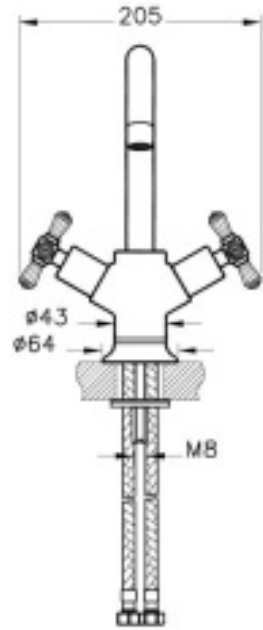

Juno Crystals from Swarovski

Tanım Juno Crystals from Swarovski Lavabo Bataryası

Kod	A41660
Armatür Tipi	Standart
Montaj Tipi	Standart
Ürün Özellikleri	Extra su tasarrufu
Avrupa Su Etiketi	A
Blue Life	Evet
BREEAM	7
Çalışma Basıncı	0,5-10 Bar (tavsiye edilen 3-5 Bar)
DGNB	2
EPD	Evet
Kaplama	Krom
Kartuş	Salmastra R1/2" - 90° Sağa Kapanır
LEED	9
Perlatör	Perlatör-Cascade
Su Tasarruf Miktarı	7
Renk	Krom