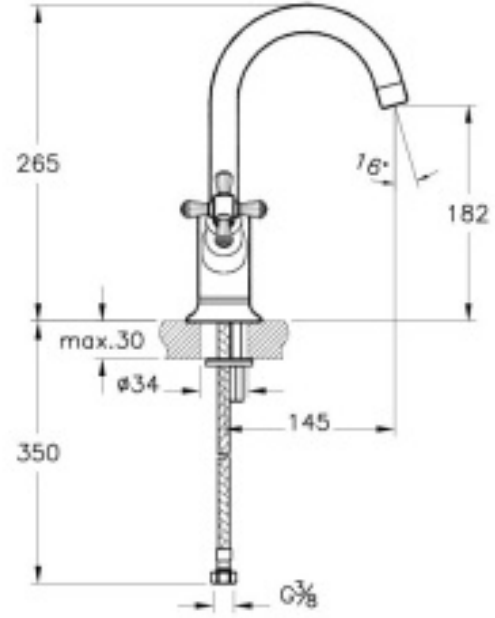

Juno Crystals from Swarovski

Tanım Juno Crystals from Swarovski Lavabo Bataryası

Kod	A41660
Armatür Tipi	Standart
Montaj Tipi	Standart
Ürün Özellikleri	Extra su tasarrufu
Avrupa Su Etiketi	A
Blue Life	Evet
BREEAM	7
Çalışma Basıncı	0,5-10 Bar (tavsiye edilen 3-5 Bar)
DGNB	2
EPD	Evet
Kaplama	Krom
Kartuş	Salmastra R1/2" - 90° Sağa Kapanır
LEED	9
Perlatör	Perlatör-Cascade
Su Tasarruf Miktarı	7
Renk	Krom